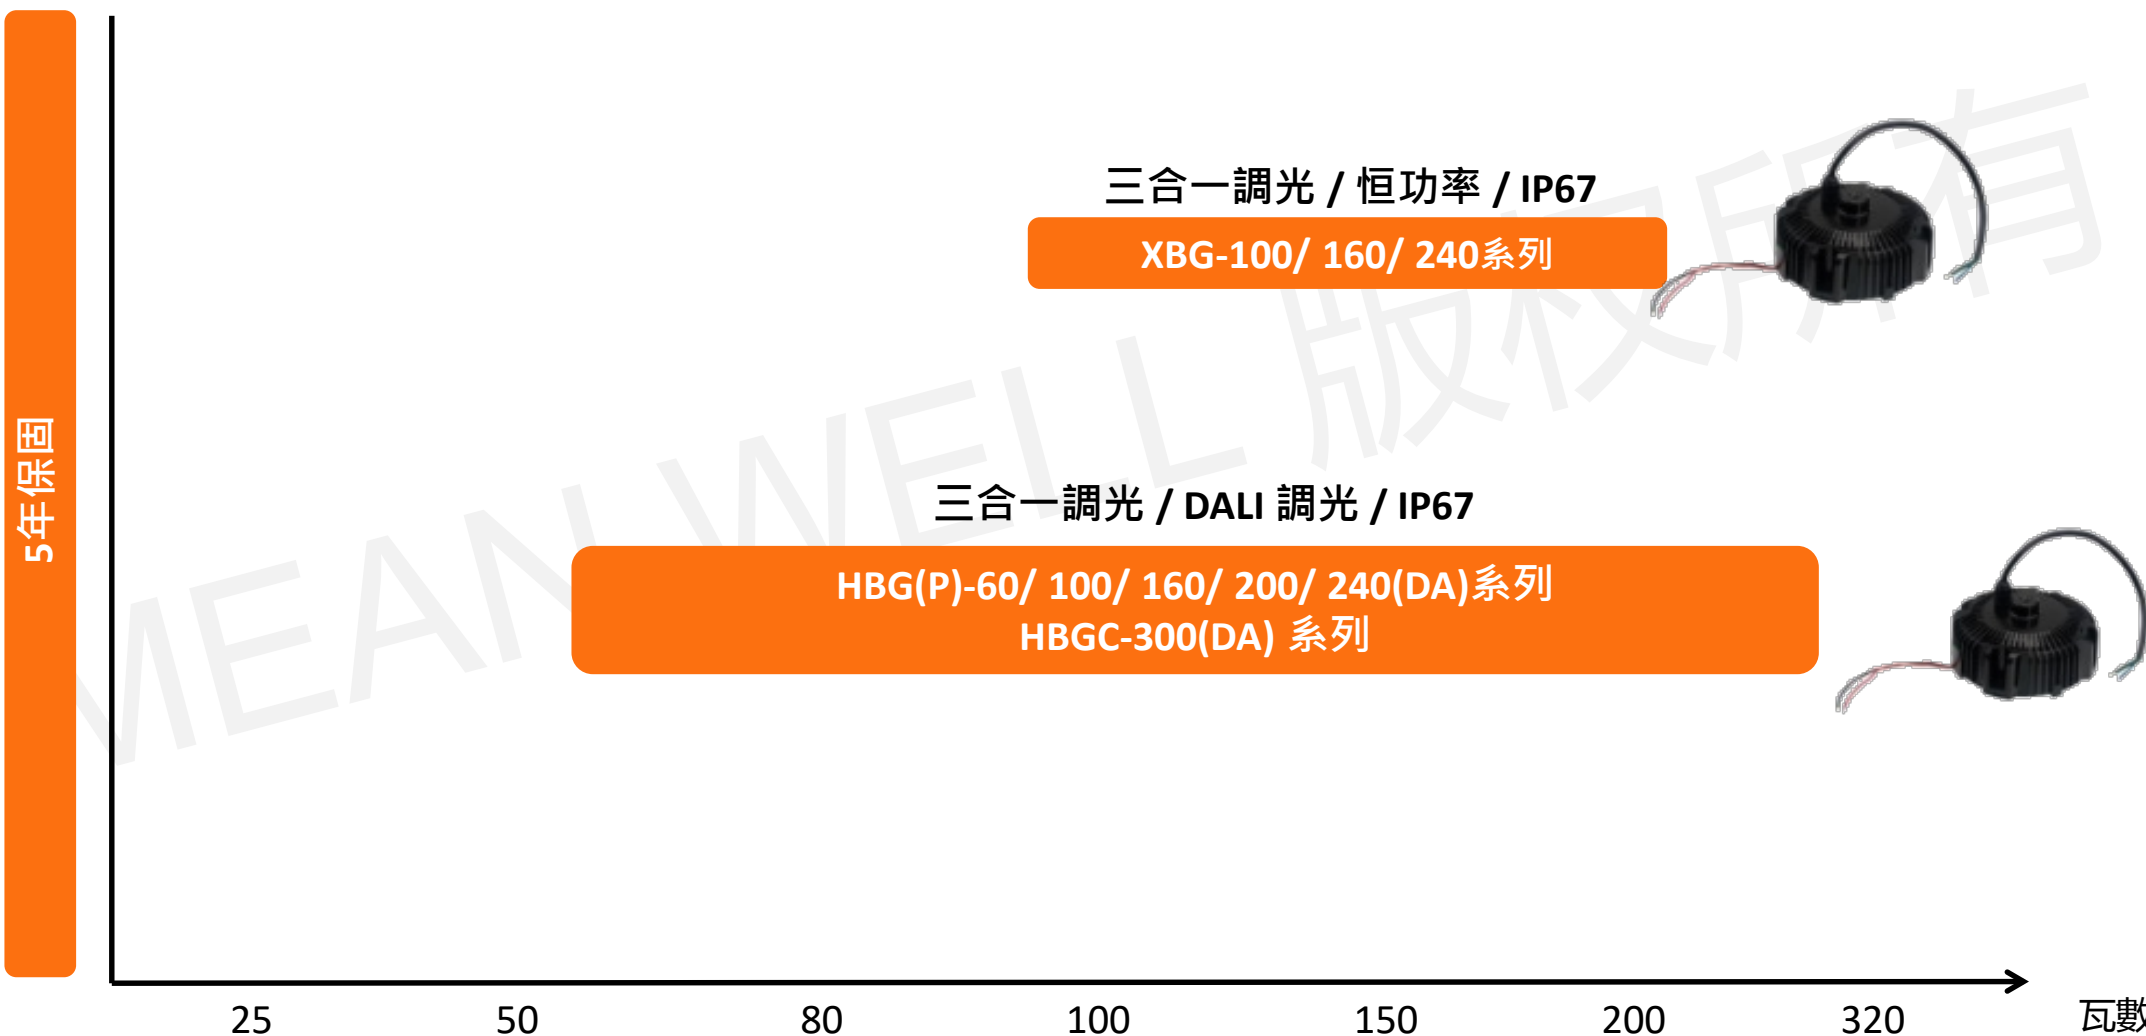

產品藍圖

具PFC功能/圓型/絕緣線 驅動電源