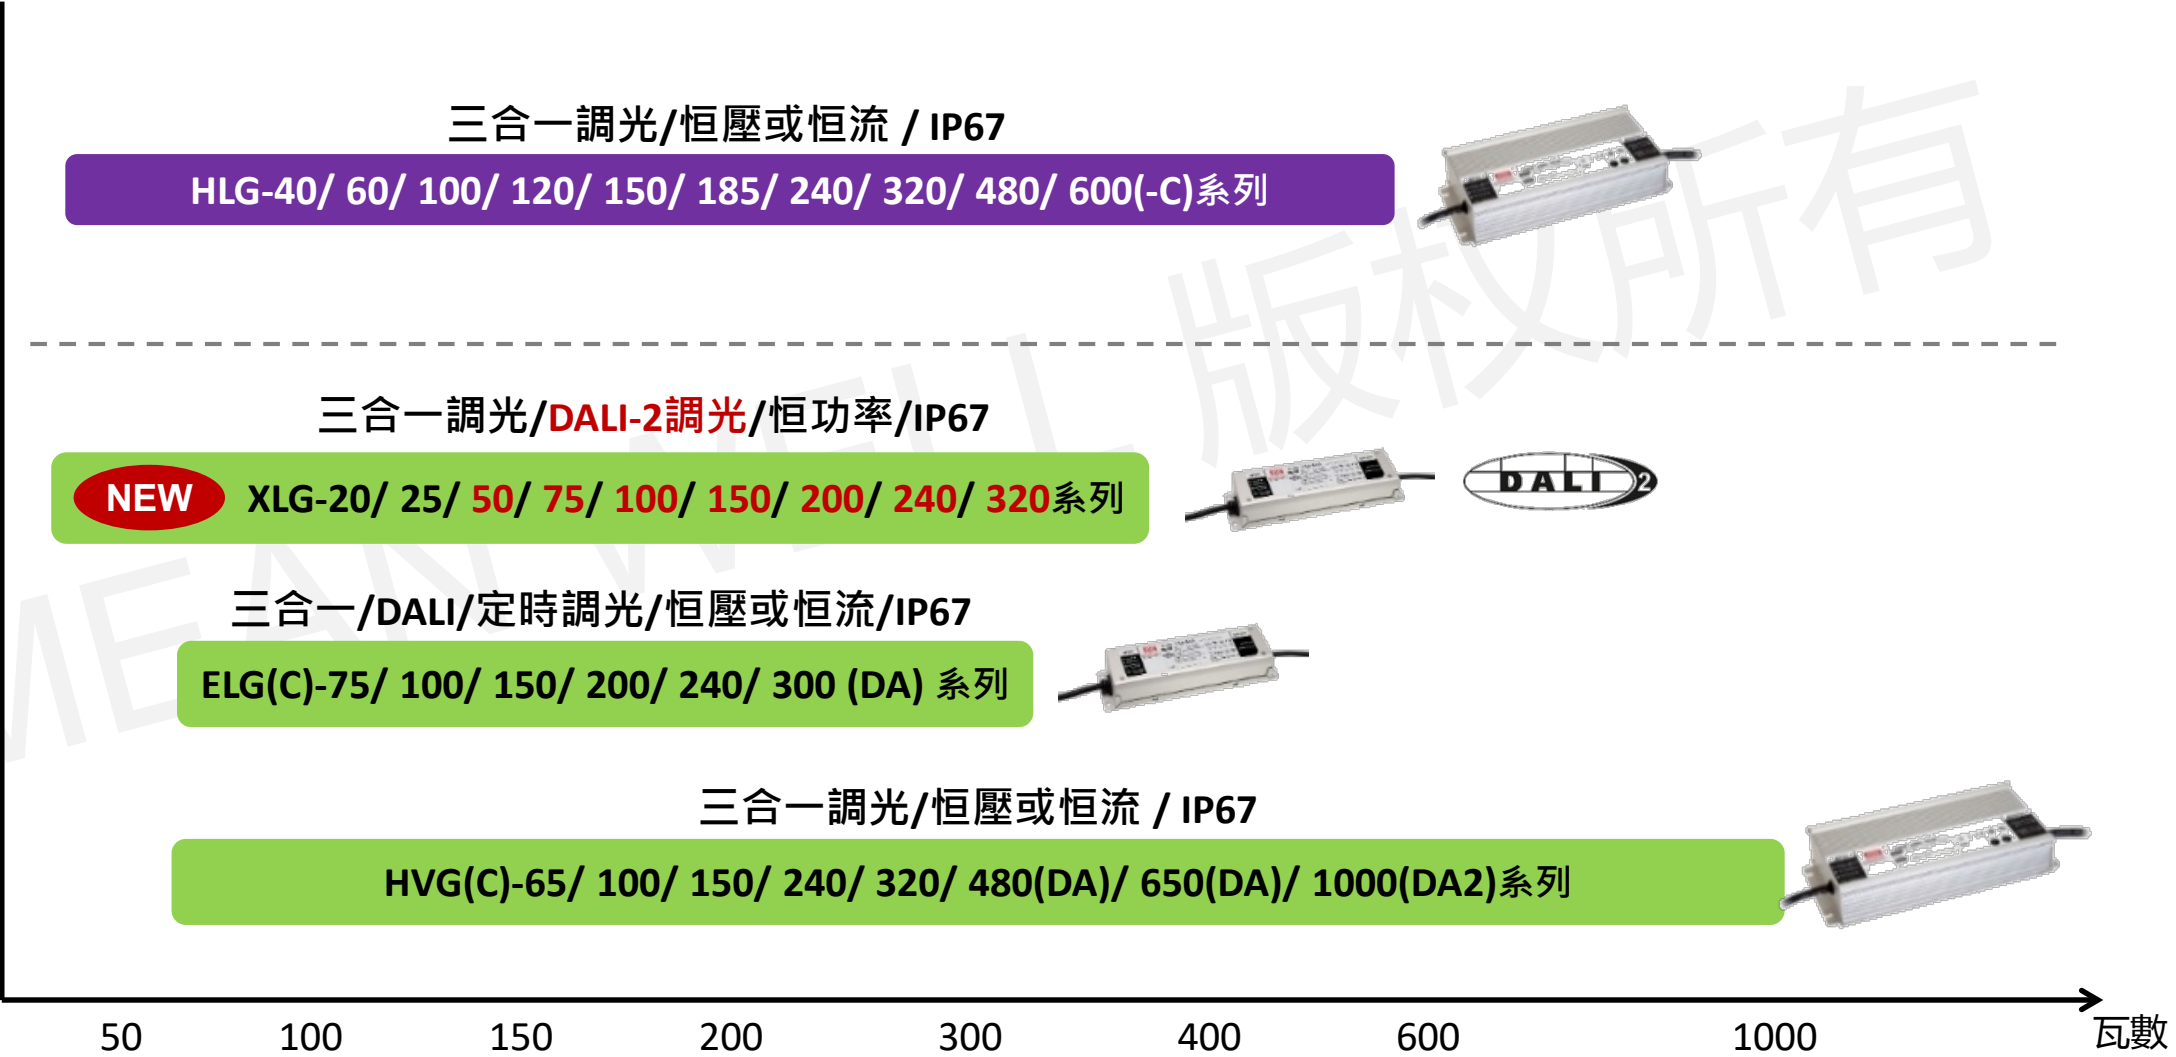

5年保固

三合一調光/**DALI-2調光**/恒功率/IP67
NEW XLG-20/ 25/ **50/ 75/ 100/ 150/ 200/ 240/ 320**系列

三合一/DALI/定時調光/恒壓或恒流/IP67
ELG(C)-75/ 100/ 150/ 200/ 240/ 300 (DA) 系列

三合一調光/恒壓或恒流 / IP67
HVG(C)-65/ 100/ 150/ 240/ 320/ 480(DA)/ 650(DA)/ 1000(DA2)系列