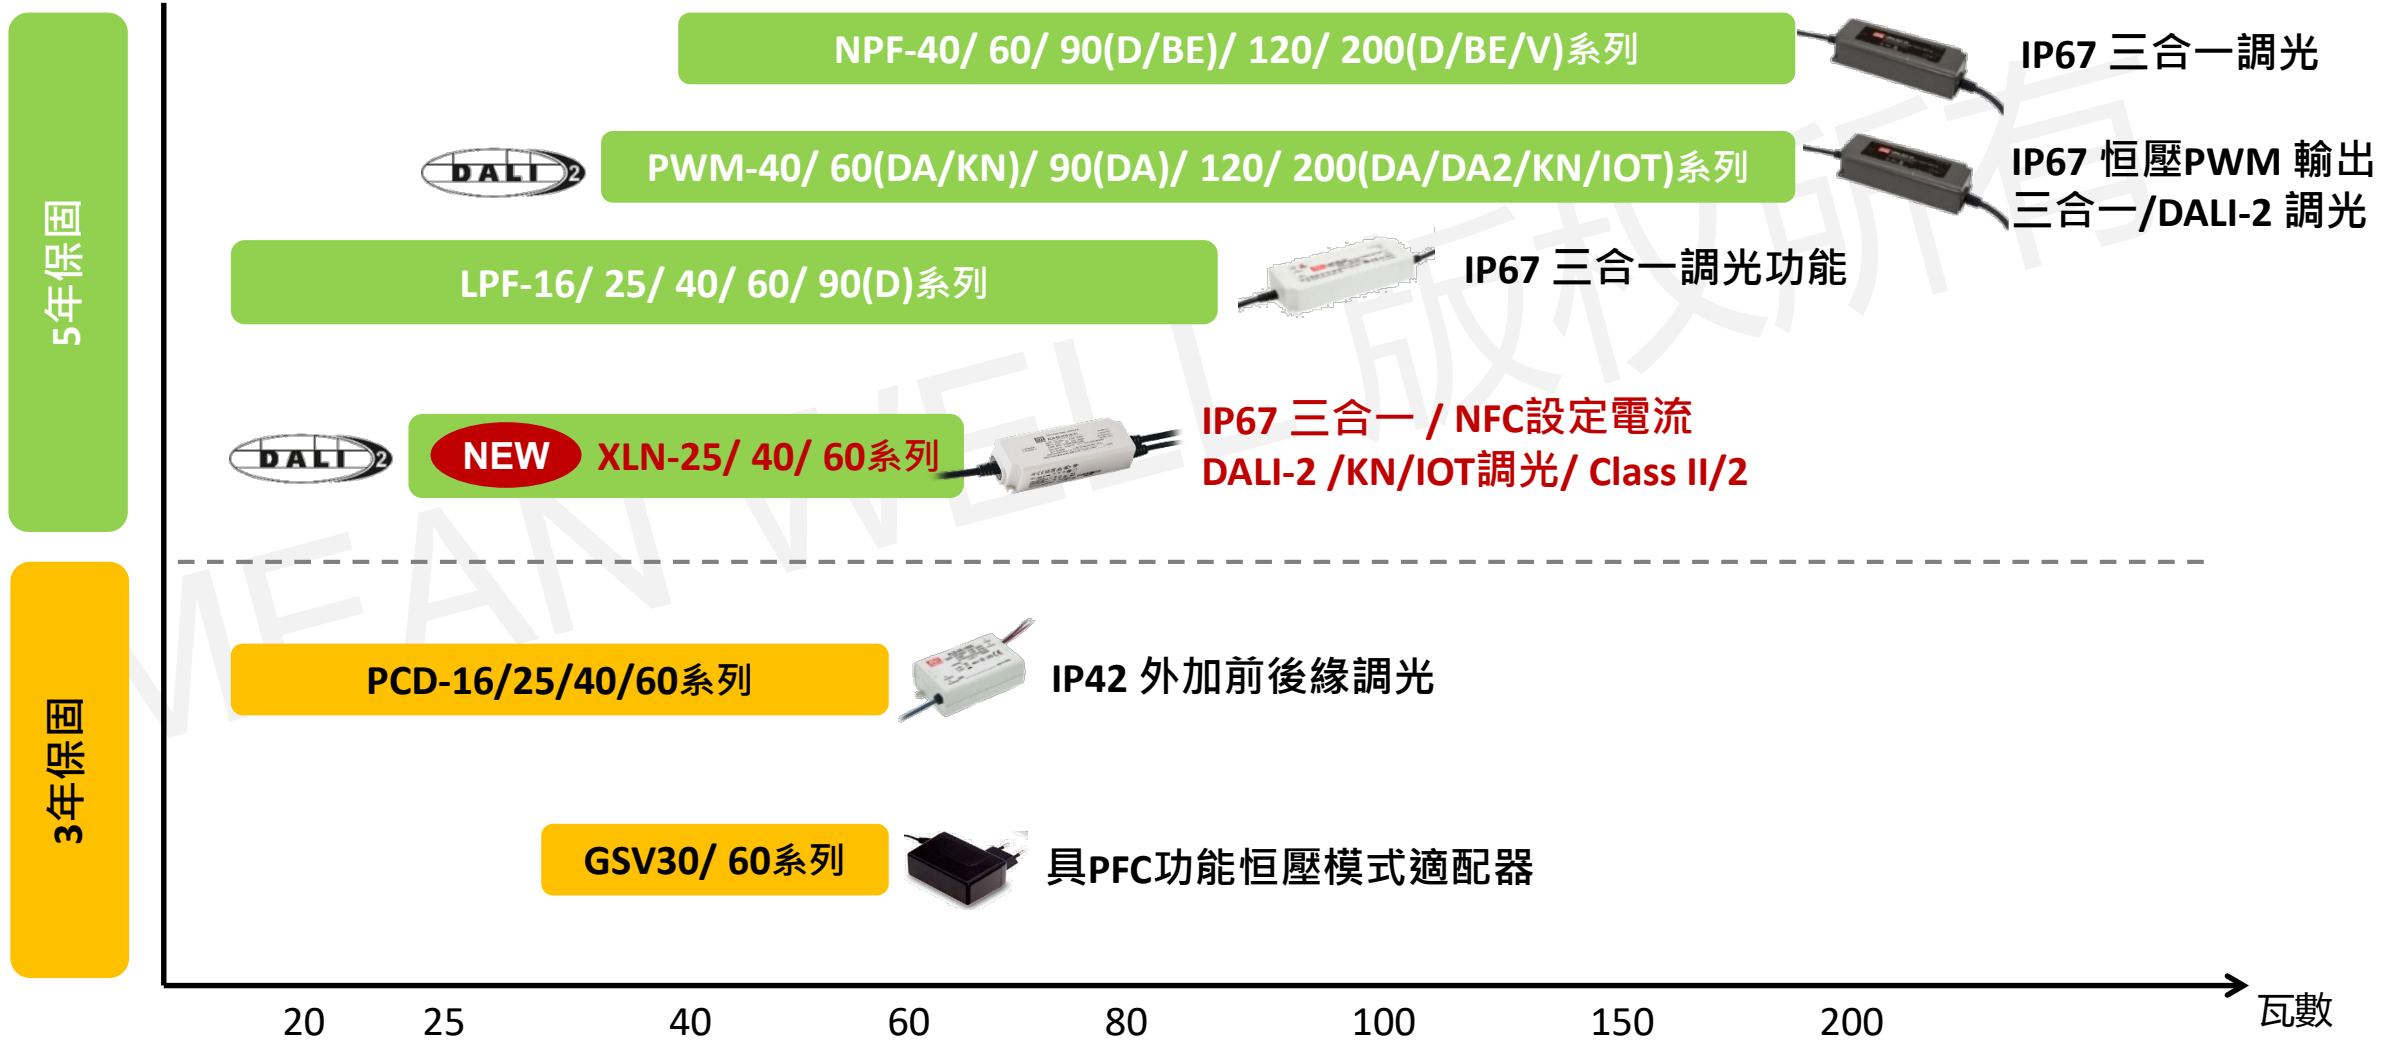

產品分類

備註：點擊系列名稱即可連結至該系列產品網頁或規格書

塑膠殼		金屬殼	
	無PFC功能-出線式 8W ~ 35W <u>APV / APC</u> 系列 18W~150W <u>LPV / LPC</u> 系列 IP67		無PFC功能-端子式 200W/350W <u>ERP</u> 系列 具PFC功能-端子式 400W <u>ERPF-400</u> 系列
	具PFC功能-出線式 25W~ 60W <u>XLN</u> 系列 IP67 NEW 16W~ 60W <u>PCD / GSV</u> 系列 16W~ 200W <u>LPF / NPF</u> 系列 IP67 40W~ 200W <u>PWM</u> 系列 IP67		具PFC功能-出線式 75W~300W <u>ELG / ELGC</u> 系列 IP67 20/25/50/75/100/150/200/240/320W <u>XLG</u> 系列 <u>XLG-DA2</u> 系列 IP67 NEW
	具PFC功能-端子式 25W~60W <u>XLC</u> 系列 NEW 12W~80W <u>PLM / LCM / LCM-40TW / LDC</u> 系列 長條形 50W / 80W / 150W <u>SLD</u> 系列		具PFC功能-出線式(高壓輸入) 65W~1000W <u>HVG / HVGC</u> 系列 IP67
	具PFC功能-基板型 20W~240W <u>PLP / HLP / HBG-P</u> 系列		具PFC功能-出線式 40W ~600W <u>HLG / HLG-C</u> 系列 IP67
	DC/DC –模組式 9W~65W <u>NHDD / NLDD / LDDS / LDB / LDH</u> 系列		具PFC功能-圓型出線式 60W~300W <u>HBG / HBGC</u> 系列 IP67 100/160/240W <u>XBG</u> 系列 IP67
	建築自動化系統-軌道型 DALI-2 控制器 <u>DLC-02 / DLC-02-KN</u> 系列		

產品藍圖

無PFC功能/塑膠殼/出線式 驅動電源

產品藍圖

具PFC功能/塑膠殼/絕緣線 驅動電源

※ 紅字為新品

產品藍圖

具PFC功能/塑膠殼/端子式 驅動電源

※ 紅字為新品

產品藍圖

具PFC功能/基板型 驅動電源

DC-DC 恒流模組型 驅動電源

產品藍圖

具PFC功能/金屬殼/絕緣線驅動電源

※ 紅字為新品

7年保固

三合一調光/恒壓或恒流 / IP67
HLG-40/ 60/ 100/ 120/ 150/ 185/ 240/ 320/ 480/ 600(-C)系列

5年保固

三合一調光/**DALI-2調光**/恒功率/IP67
NEW XLG-20/ 25/ **50/ 75/ 100/ 150/ 200/ 240/ 320**系列

三合一/DALI/定時調光/恒壓或恒流/IP67
ELG(C)-75/ 100/ 150/ 200/ 240/ 300 (DA) 系列

三合一調光/恒壓或恒流 / IP67
HVG(C)-65/ 100/ 150/ 240/ 320/ 480(DA)/ 650(DA)/ 1000(DA2)系列