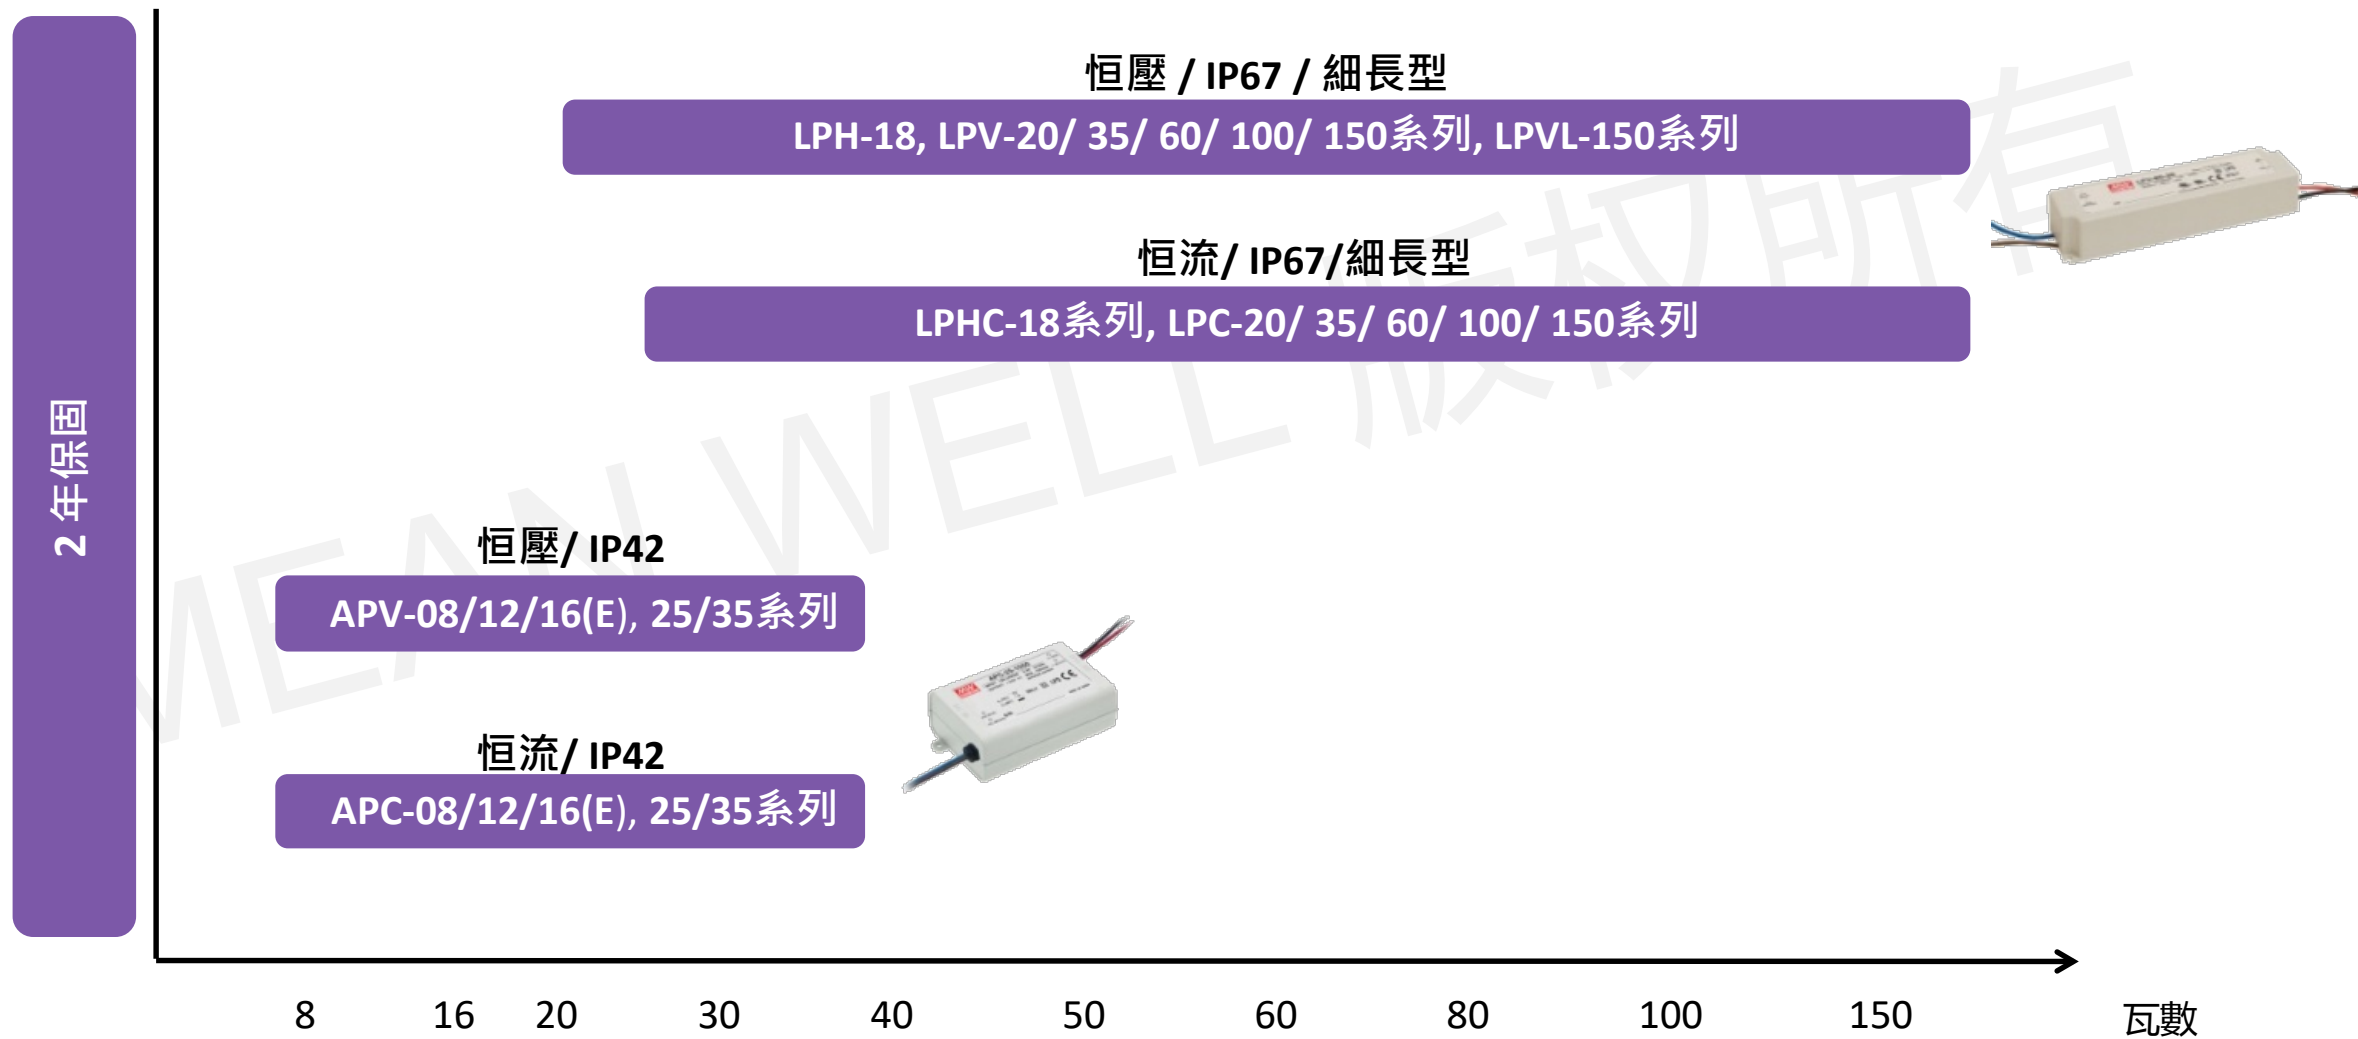

產品藍圖

無PFC功能/塑膠殼/出線式 驅動電源