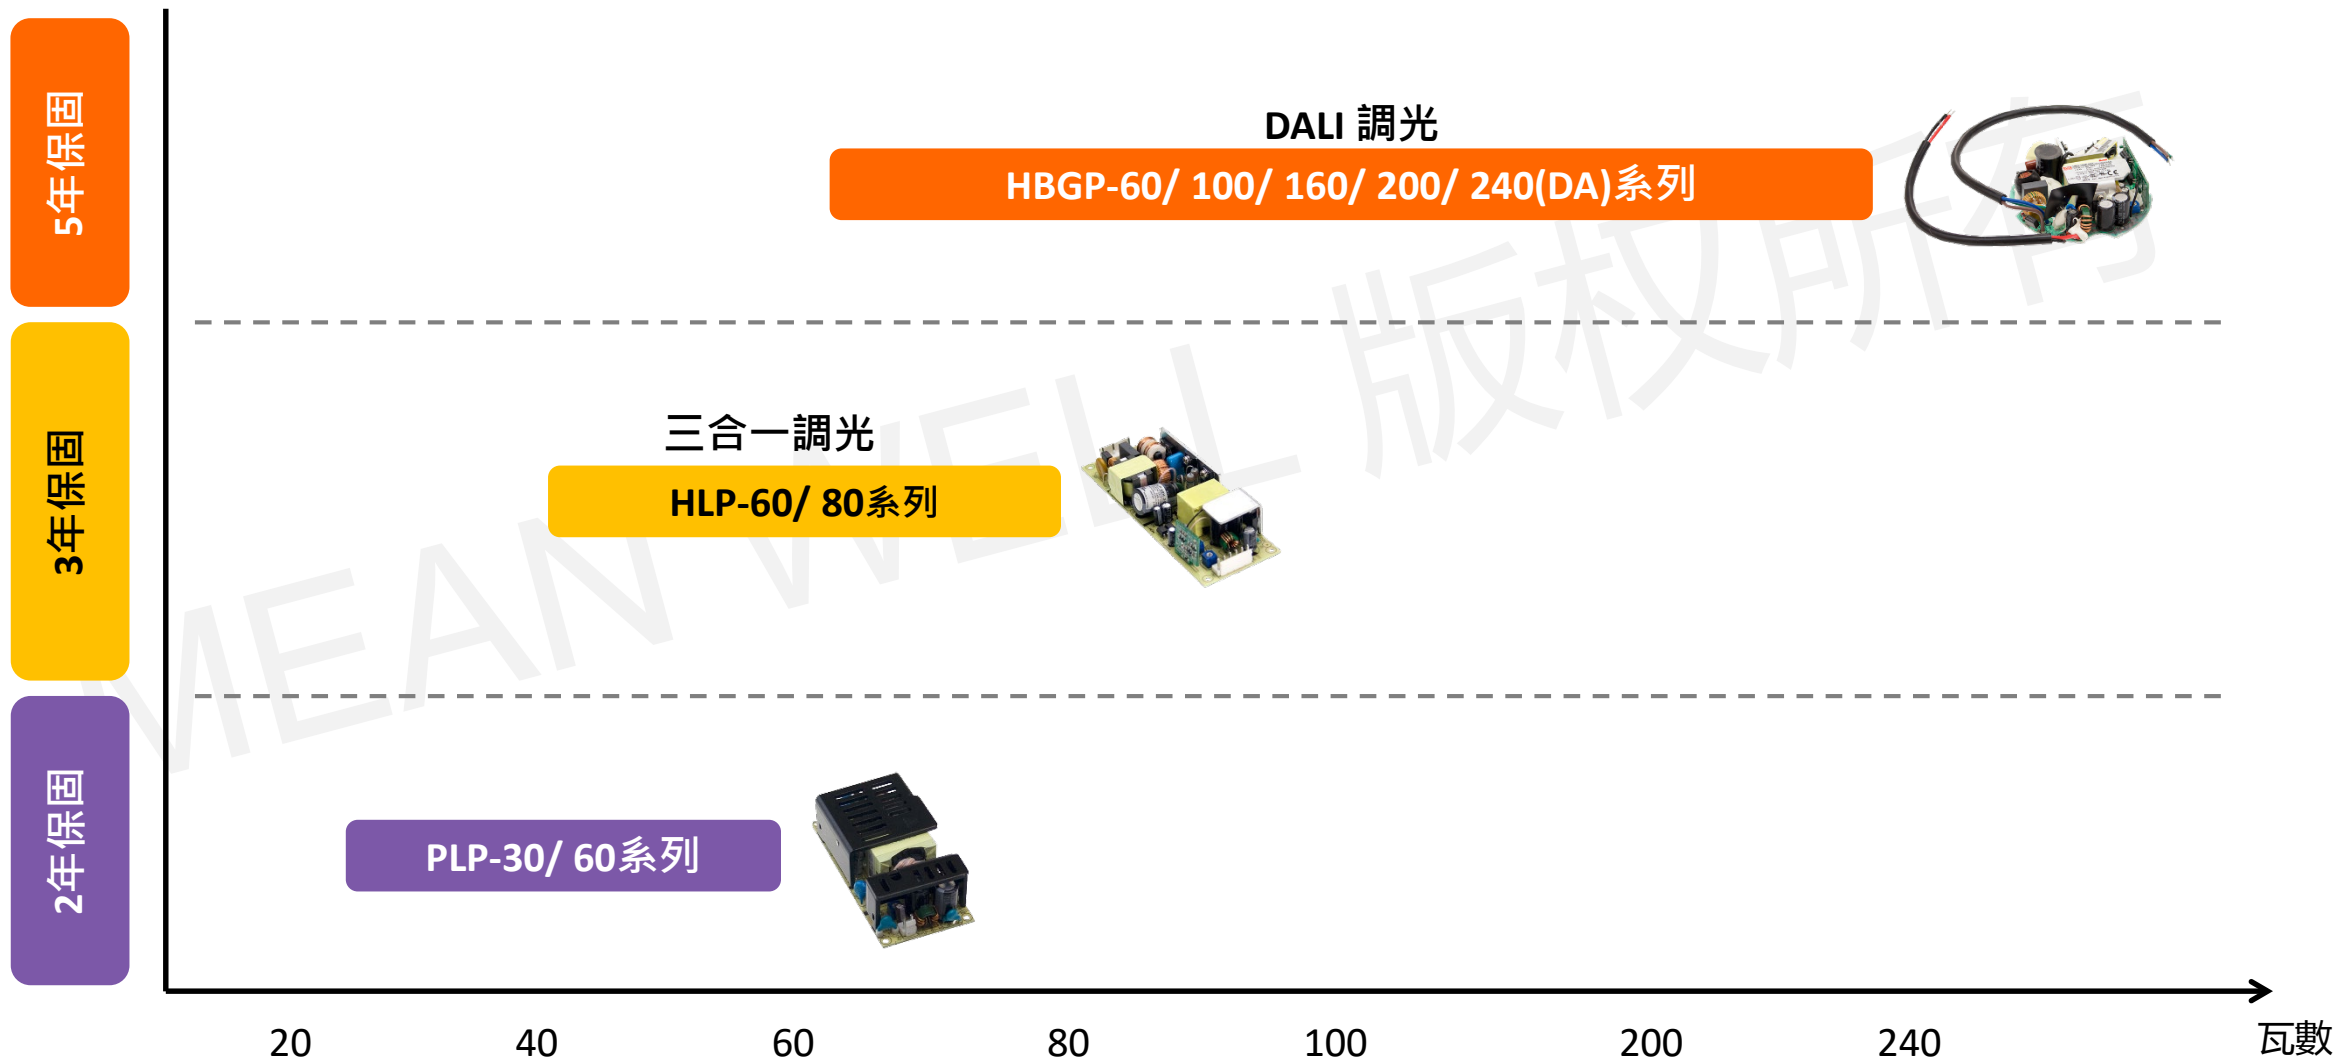

產品藍圖

具PFC功能/基板型 驅動電源