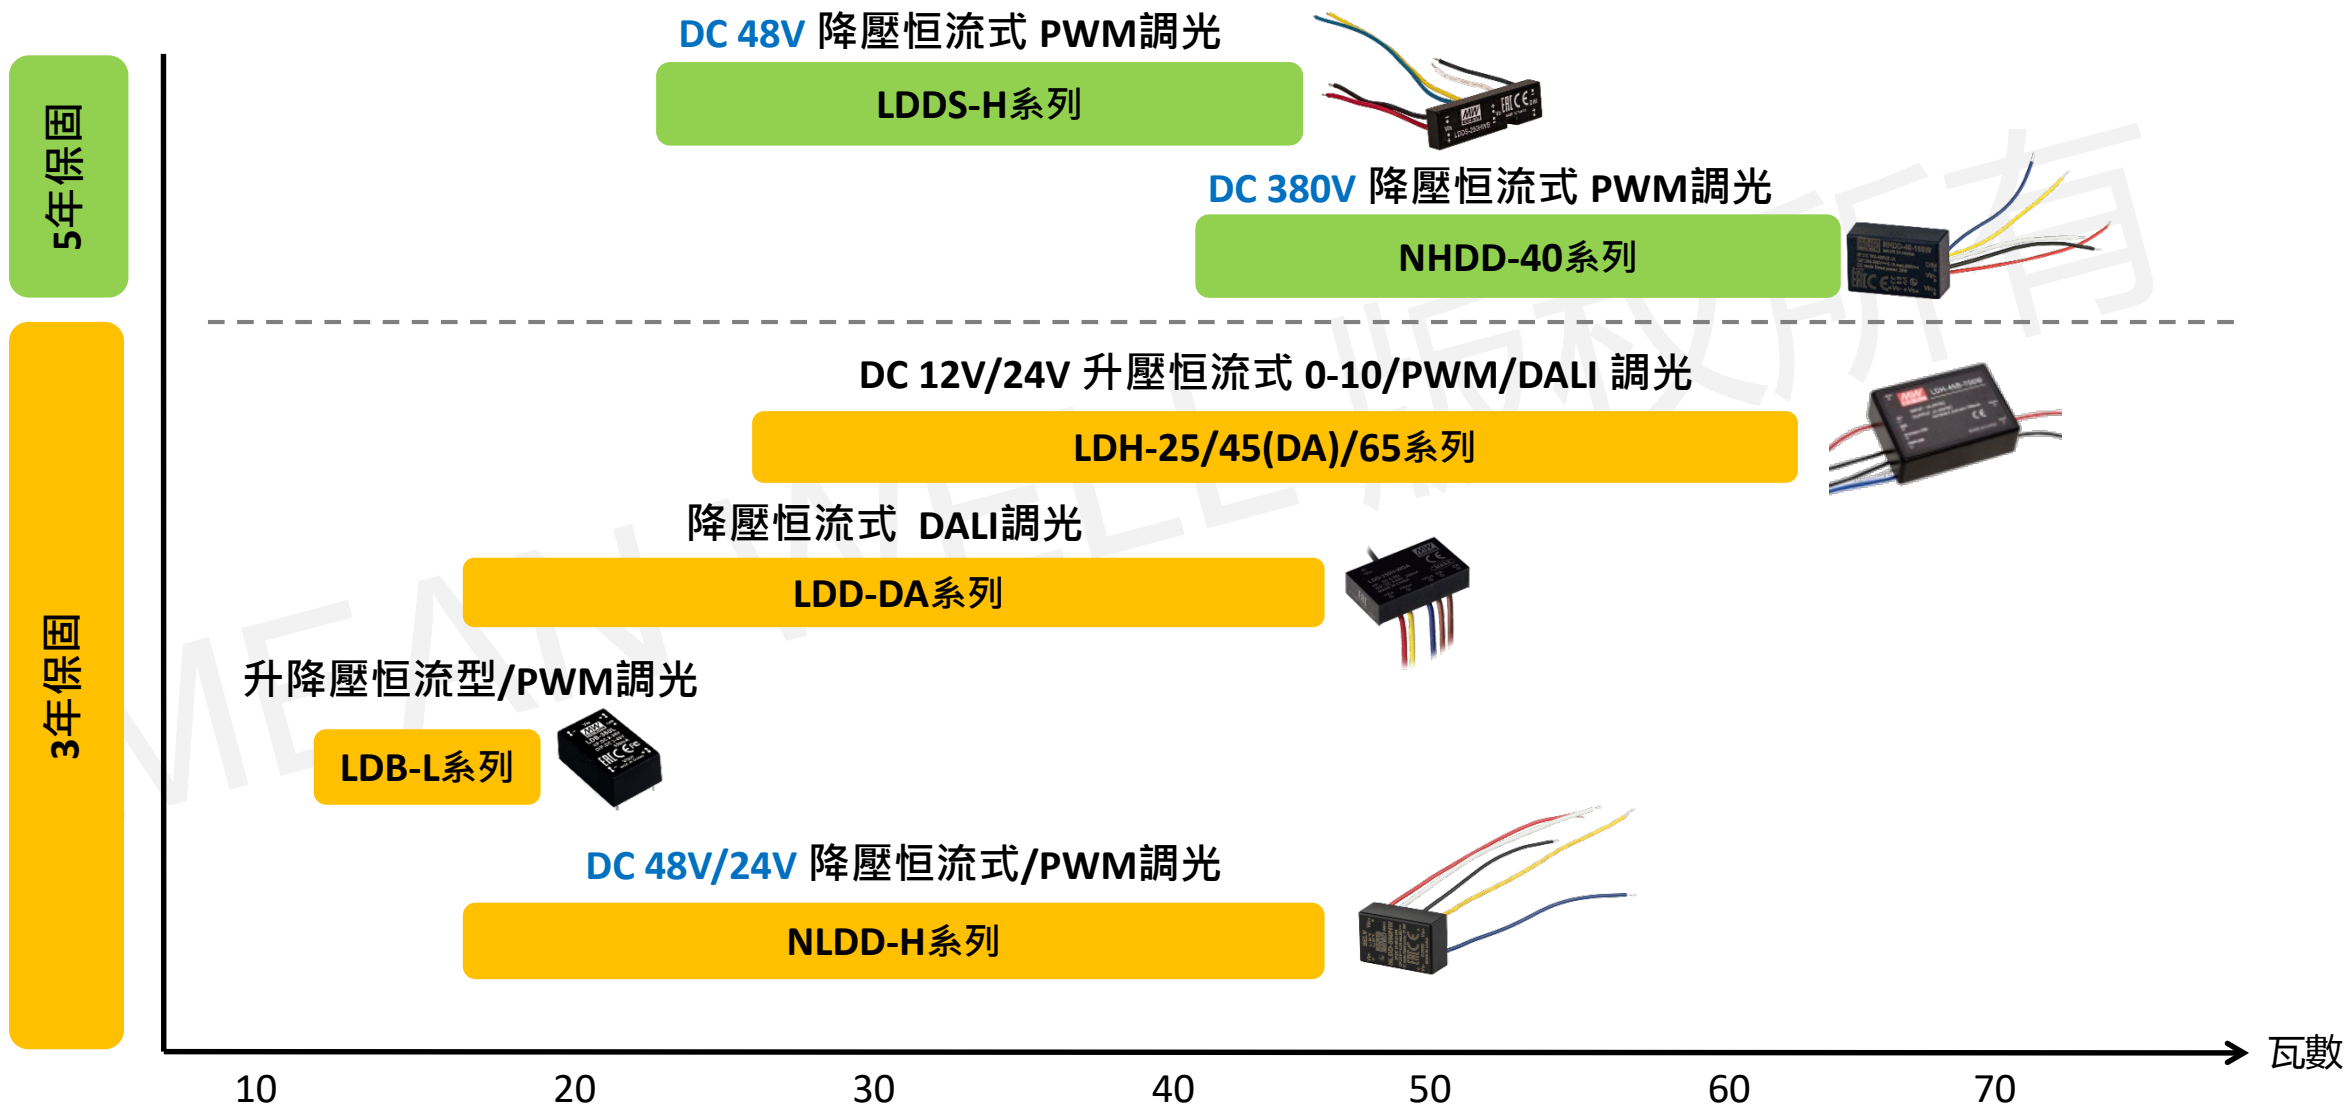

產品分類

備註：點擊系列名稱即可連結至該系列產品網頁或規格書

塑膠殼		金屬殼	
	無PFC功能-出線式 8W ~ 35W <u>APV / APC</u> 系列 18W~150W <u>LPV / LPC</u> 系列 IP67		無PFC功能-端子式 200W/350W <u>ERP</u> 系列 具PFC功能-端子式 400W <u>ERPF-400</u> 系列
	具PFC功能-出線式 25W~ 60W <u>XLN</u> 系列 IP67 NEW 16W~ 60W <u>PCD / GSV</u> 系列 16W~ 200W <u>LPF / NPF</u> 系列 IP67 40W~ 200W <u>PWM</u> 系列 IP67		具PFC功能-出線式 75W~300W <u>ELG / ELGC</u> 系列 IP67 20/25/50/75/100/150/200/240/320W <u>XLG</u> 系列 <u>XLG-DA2</u> 系列 IP67 NEW
	具PFC功能-端子式 25W~60W <u>XLC</u> 系列 NEW 12W~80W <u>PLM / LCM / LCM-40TW / LDC</u> 系列 長條形 50W / 80W / 150W <u>SLD</u> 系列		具PFC功能-出線式(高壓輸入) 65W~1000W <u>HVG / HVGC</u> 系列 IP67
	具PFC功能-基板型 20W~240W <u>PLP / HLP / HBG-P</u> 系列		具PFC功能-出線式 40W ~600W <u>HLG / HLG-C</u> 系列 IP67
	DC/DC –模組式 9W~65W <u>NHDD / NLDD / LDDS / LDB / LDH</u> 系列		具PFC功能-圓型出線式 60W~300W <u>HBG / HBGC</u> 系列 IP67 100/160/240W <u>XBG</u> 系列 IP67
	建築自動化系統-軌道型 DALI-2 控制器 <u>DLC-02 / DLC-02-KN</u> 系列		

產品藍圖

無PFC功能/塑膠殼/出線式 驅動電源

產品藍圖

具PFC功能/塑膠殼/絕緣線 驅動電源

※ 紅字為新品

產品藍圖

具PFC功能/塑膠殼/端子式 驅動電源

※ 紅字為新品

產品藍圖

具PFC功能/基板型 驅動電源

DC-DC 恒流模組型 驅動電源

產品藍圖

具PFC功能/金屬殼/絕緣線驅動電源

※ 紅字為新品

7年保固

三合一調光/恒壓或恒流 / IP67
HLG-40/ 60/ 100/ 120/ 150/ 185/ 240/ 320/ 480/ 600(-C)系列

5年保固

三合一調光/**DALI-2調光**/恒功率/IP67
NEW XLG-20/ 25/ **50/ 75/ 100/ 150/ 200/ 240/ 320**系列

三合一/DALI/定時調光/恒壓或恒流/IP67
ELG(C)-75/ 100/ 150/ 200/ 240/ 300 (DA) 系列

三合一調光/恒壓或恒流 / IP67
HVG(C)-65/ 100/ 150/ 240/ 320/ 480(DA)/ 650(DA)/ 1000(DA2)系列