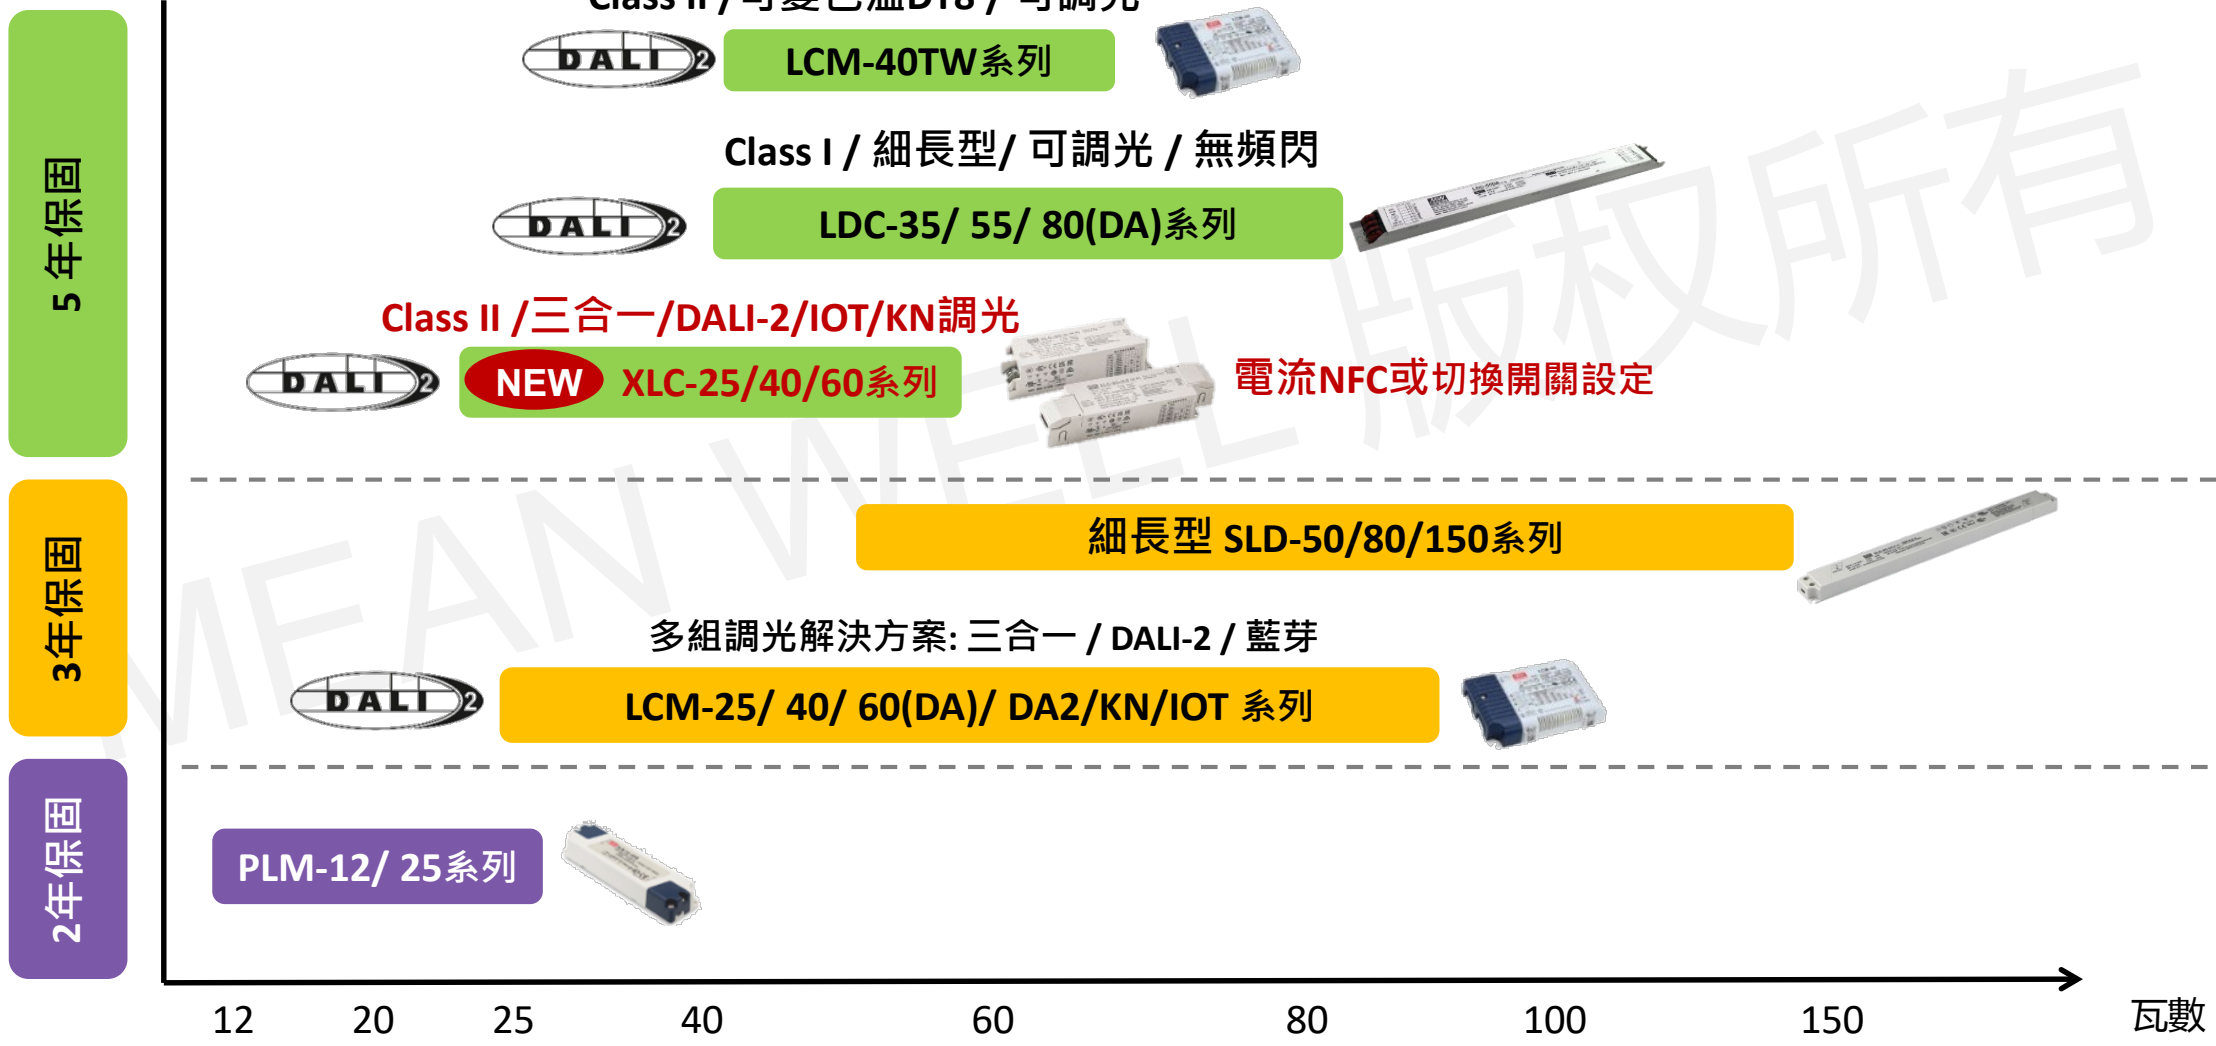

產品分類

備註：點擊系列名稱即可連結至該系列產品網頁或規格書

塑膠殼		金屬殼	
	無PFC功能-出線式 8W ~ 35W <u>APV / APC</u> 系列 18W~150W <u>LPV / LPC</u> 系列 IP67		無PFC功能-端子式 200W/350W <u>ERP</u> 系列 具PFC功能-端子式 400W <u>ERPF-400</u> 系列
	具PFC功能-出線式 25W~ 60W <u>XLN</u> 系列 IP67 NEW 16W~ 60W <u>PCD / GSV</u> 系列 16W~ 200W <u>LPF / NPF</u> 系列 IP67 40W~ 200W <u>PWM</u> 系列 IP67		具PFC功能-出線式 75W~300W <u>ELG / ELGC</u> 系列 IP67 20/25/50/75/100/150/200/240/320W <u>XLG</u> 系列 <u>XLG-DA2</u> 系列 IP67 NEW
	具PFC功能-端子式 25W~60W <u>XLC</u> 系列 NEW 12W~80W <u>PLM / LCM / LCM-40TW / LDC</u> 系列 長條形 50W / 80W / 150W <u>SLD</u> 系列		具PFC功能-出線式(高壓輸入) 65W~1000W <u>HVG / HVGC</u> 系列 IP67
	具PFC功能-基板型 20W~240W <u>PLP / HLP / HBG-P</u> 系列		具PFC功能-出線式 40W ~600W <u>HLG / HLG-C</u> 系列 IP67
	DC/DC –模組式 9W~65W <u>NHDD / NLDD / LDDS / LDB / LDH</u> 系列		具PFC功能-圓型出線式 60W~300W <u>HBG / HBGC</u> 系列 IP67 100/160/240W <u>XBG</u> 系列 IP67
	建築自動化系統-軌道型 DALI-2 控制器 <u>DLC-02 / DLC-02-KN</u> 系列		

產品藍圖

無PFC功能/塑膠殼/出線式 驅動電源

產品藍圖

具PFC功能/塑膠殼/絕緣線 驅動電源

※ 紅字為新品

產品藍圖

具PFC功能/塑膠殼/端子式 驅動電源

※ 紅字為新品

產品藍圖

具PFC功能/基板型 驅動電源

DC-DC 恒流模組型 驅動電源

產品藍圖

具PFC功能/金屬殼/絕緣線驅動電源

※ 紅字為新品

7年保固

三合一調光/恒壓或恒流 / IP67
HLG-40/ 60/ 100/ 120/ 150/ 185/ 240/ 320/ 480/ 600(-C)系列

5年保固

三合一調光/**DALI-2調光**/恒功率/IP67
NEW XLG-20/ 25/ **50/ 75/ 100/ 150/ 200/ 240/ 320**系列

三合一/DALI/定時調光/恒壓或恒流/IP67
ELG(C)-75/ 100/ 150/ 200/ 240/ 300 (DA) 系列

三合一調光/恒壓或恒流 / IP67
HVG(C)-65/ 100/ 150/ 240/ 320/ 480(DA)/ 650(DA)/ 1000(DA2)系列