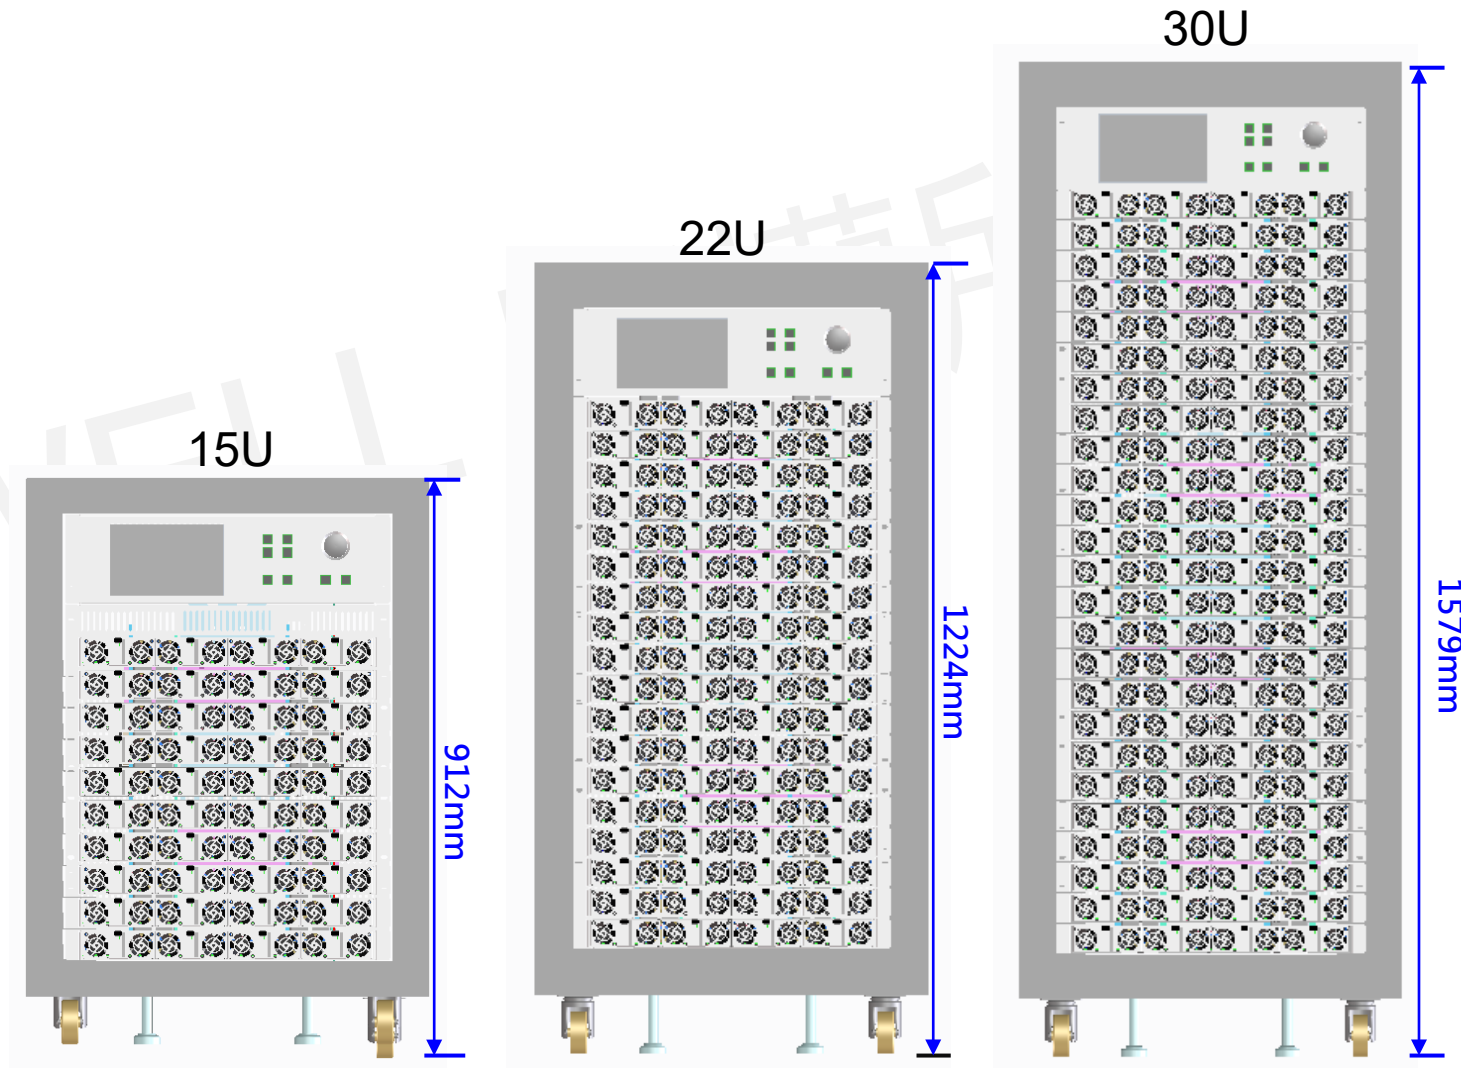

機櫃型-電源供應器

※ 紅字為新品

NEW

NCP-3200-1U-15U
Max. 128kW

NCP-3200-1U-22U
Max. 230kW

NCP-3200-1U-30U
Max. 320kW

RST-15K-2U-15U
Max. 75kW

RST-15K-2U-30U
Max. 180kW

RST-15K-2U-22U
Max. 135kW

SHP-30K-2U-15U
Max. 150kW

SHP-30K-2U-22U
Max. 240kW

SHP-30K-2U-30U
Max. 360kW

NEW

客製型
Max. 42U
Max. 510kW

10kW 50kW 100kW 200kW 300kW 400k 500K 瓦數

機櫃式系統電源

1U產品配置示意圖

系列名稱	NEW NCP-3200	
機櫃(U)	台數	瓦數
15U	40台	128KW
22U	72台	230KW
30U	100台	320KW

機櫃式系統電源

2U產品配置示意圖

系列名稱	RST-15K		<div style="background-color: red; color: white; border-radius: 50%; padding: 2px 5px; display: inline-block;">NEW</div> SHP-30K	
	台數	瓦數	台數	瓦數
15U	5台	75KW	5台	150KW
22U	9台	135KW	8台	240KW
30U	12台	180KW	12台	360KW