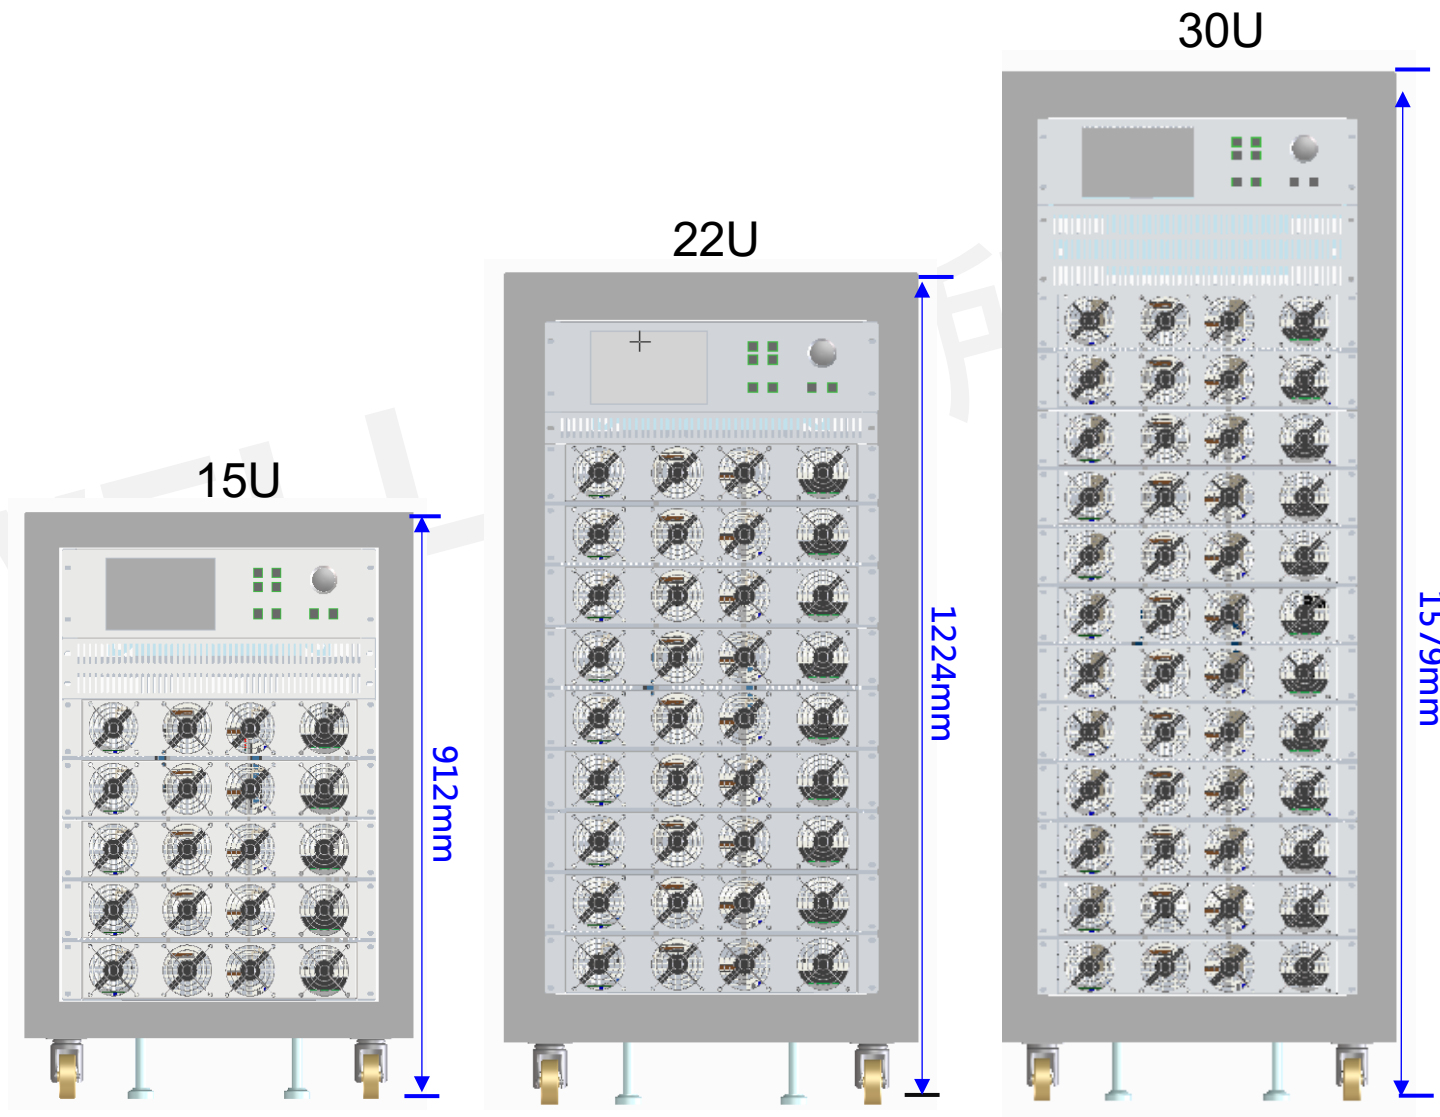

機櫃型-電源供應器

機櫃式系統電源

1U產品配置示意圖

系列名稱	NCP-3200	
機櫃	台數	瓦數
15U	40	128KW
22U	72	230KW
30U	100	320KW

機櫃式系統電源

2U產品配置示意圖

系列名稱	RST-15K		SHP-30K	
機櫃	台數	瓦數	台數	瓦數
15U	5	75KW	5	150KW
22U	9	135KW	8	240KW
30U	12	180KW	12	360KW

機櫃式系統電源

遠端控制

高彈性

- 最高可擴充至 510kW
- 支援熱插拔

智能

- 智能控制器 CMU2 可供選用
- 數位化設計可做精密操控
- 不同軟體&韌體對應不同應用需求

可程式化

- 輸出電壓與恆流值可調
- 多樣化通訊協定可供選購