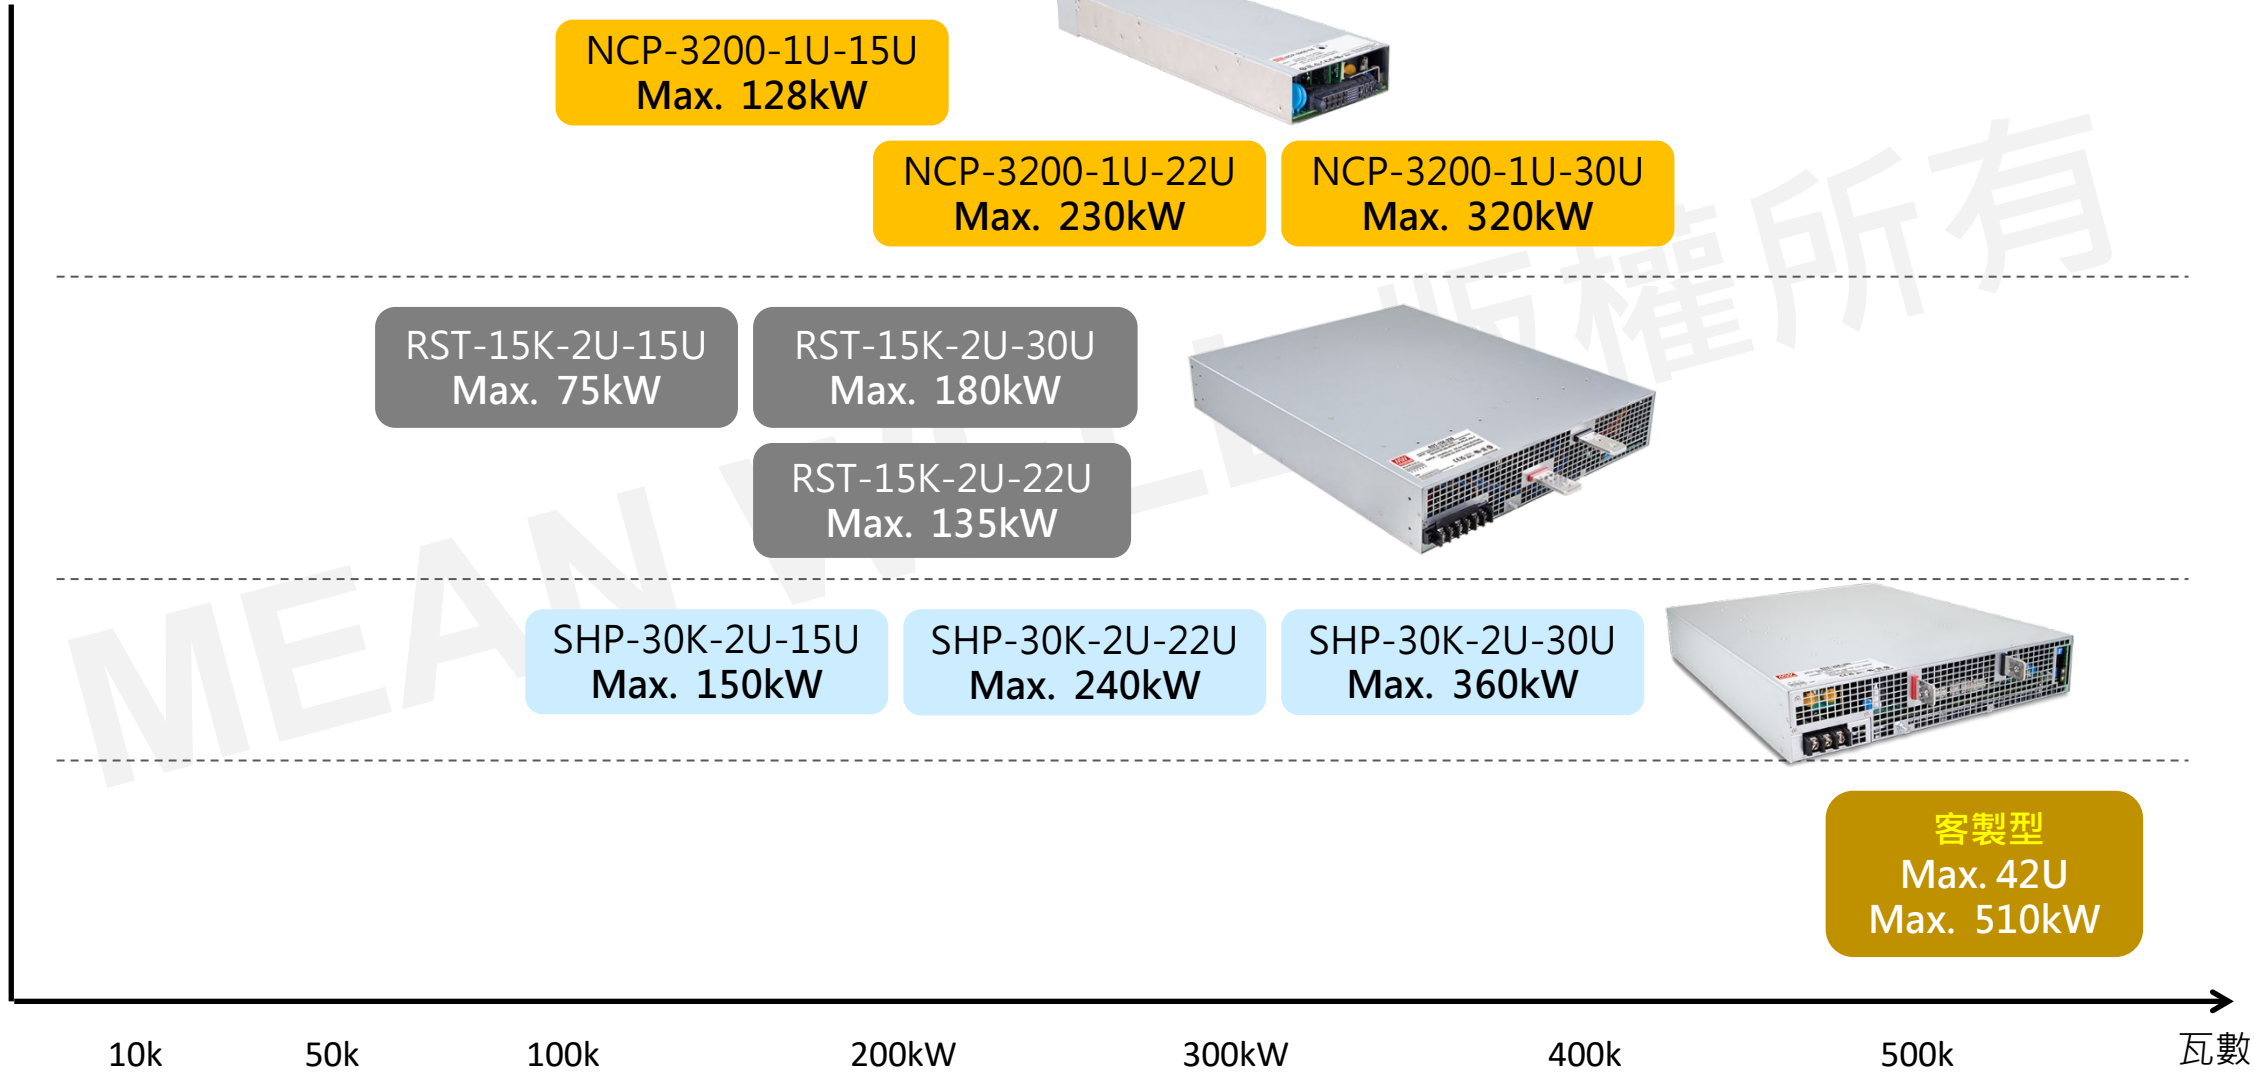

機櫃型-電源供應器

機櫃式系統電源

1U產品配置示意圖

系列名稱	NCP-3200	
機櫃	台數	瓦數
15U	40	128KW
22U	72	230KW
30U	100	320KW

機櫃式系統電源

2U產品配置示意圖

系列名稱	RST-15K		SHP-30K	
機櫃	台數	瓦數	台數	瓦數
15U	5	75KW	5	150KW
22U	9	135KW	8	240KW
30U	12	180KW	12	360KW

機櫃式系統電源

遠端控制

高彈性

- 最高可擴充至 510kW
- 支援熱插拔

智能

- 智能控制器 CMU2 可供選用
- 數位化設計可做精密操控
- 不同軟體&韌體對應不同應用需求

可程式化

- 輸出電壓與恆流值可調
- 多樣化通訊協定可供選購