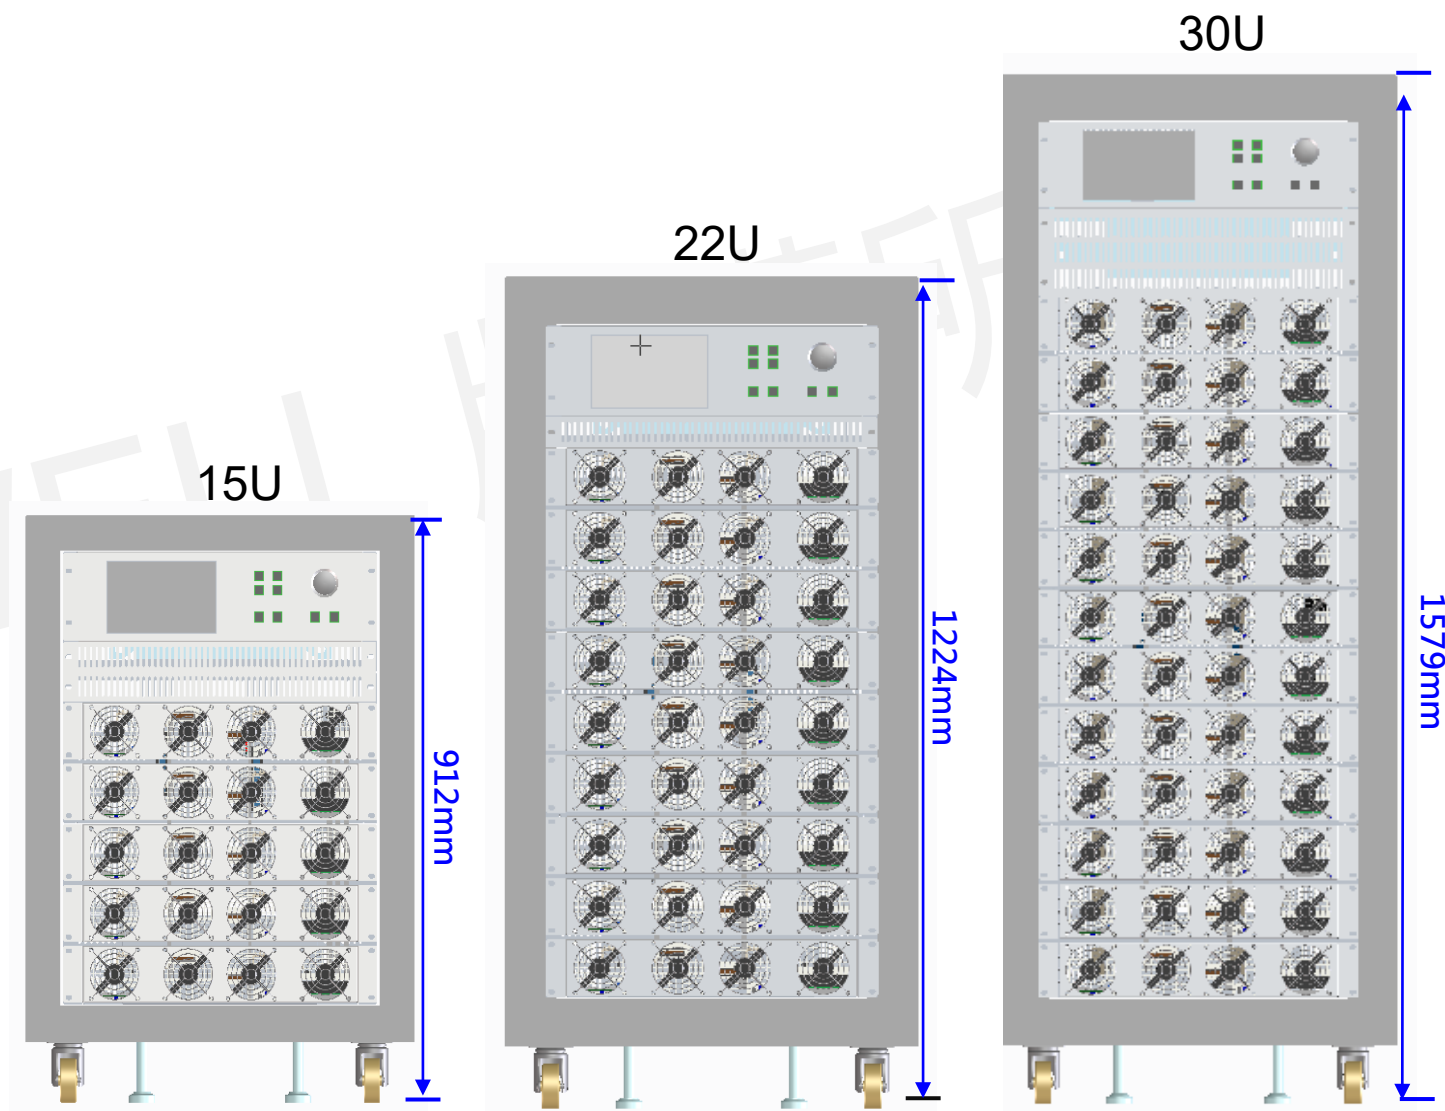

1U產品配置示意圖

系列名稱	NEW NCP-3200	
機櫃(U)	台數	瓦數
15U	40台	128KW
22U	72台	230KW
30U	100台	320KW

機櫃式系統電源

2U產品配置示意圖

系列名稱	RST-15K		<div style="background-color: red; color: white; border-radius: 50%; padding: 2px 5px; display: inline-block;">NEW</div> SHP-30K	
	台數	瓦數	台數	瓦數
15U	5台	75KW	5台	150KW
22U	9台	135KW	8台	240KW
30U	12台	180KW	12台	360KW

機櫃式系統電源

遠端控制

高彈性

- 最高可擴充至 510kW
- 支援熱插拔

智能

- 智能控制器 CMU2 可供選用
- 數位化設計可做精密操控
- 不同軟體&韌體對應不同應用需求

可程式化

- 輸出電壓與恆流值可調
- 多樣化通訊協定可供選購