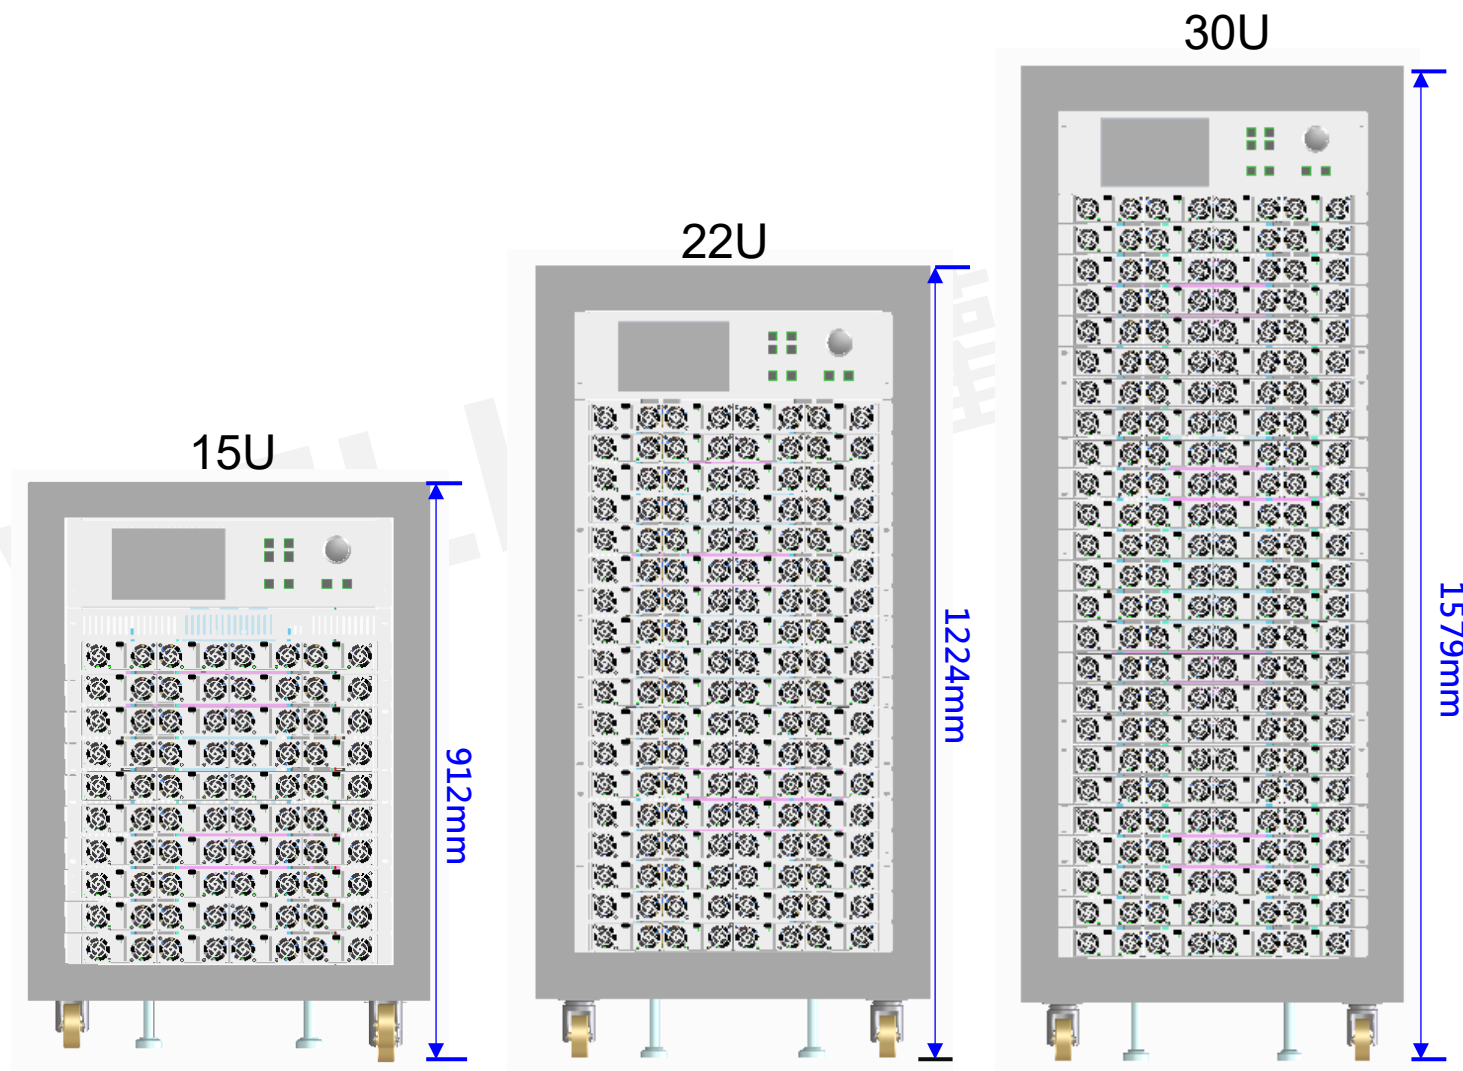

機櫃型-電源供應器

機櫃式系統電源

1U產品配置示意圖

系列名稱	NCP-3200	
機櫃	台數	瓦數
15U	40	128KW
22U	72	230KW
30U	100	320KW

機櫃式系統電源

2U產品配置示意圖

系列名稱	RST-15K		SHP-30K	
機櫃	台數	瓦數	台數	瓦數
15U	5	75KW	5	150KW
22U	9	135KW	8	240KW
30U	12	180KW	12	360KW

機櫃式系統電源

遠端控制

高彈性

- 最高可擴充至 510kW
- 支援熱插拔

智能

- 智能控制器 CMU2 可供選用
- 數位化設計可做精密操控
- 不同軟體&韌體對應不同應用需求

可程式化

- 輸出電壓與恆流值可調
- 多樣化通訊協定可供選購