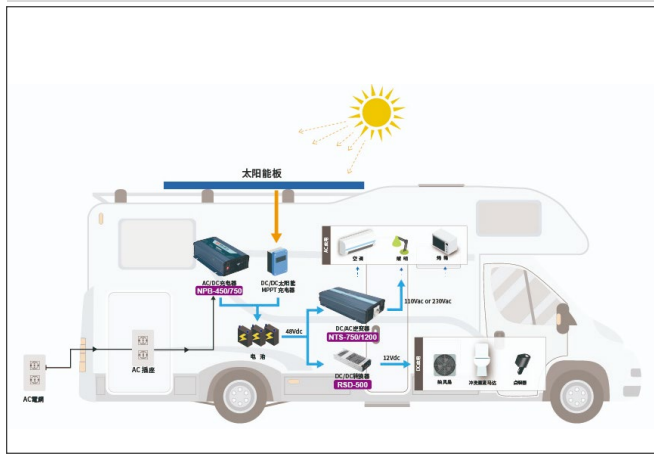

儲能產品應用

家庭儲能

家庭儲能系統可用于平衡電網負荷和處理電力錯峰需求。幫助用戶降低能源消耗，提高能源利用率。

移動儲能

移動儲能適用於戶外活動、戶外作業、道路應急救援等場景。為用戶提供便捷的電力支援，同時實現更加環保、節能的戶外體驗。

商業儲能

利用可再生能源和儲能技術，用於平衡電力需求和供給之間的波動，提高能源利用效率，降低能源成本。

產品藍圖 逆變器