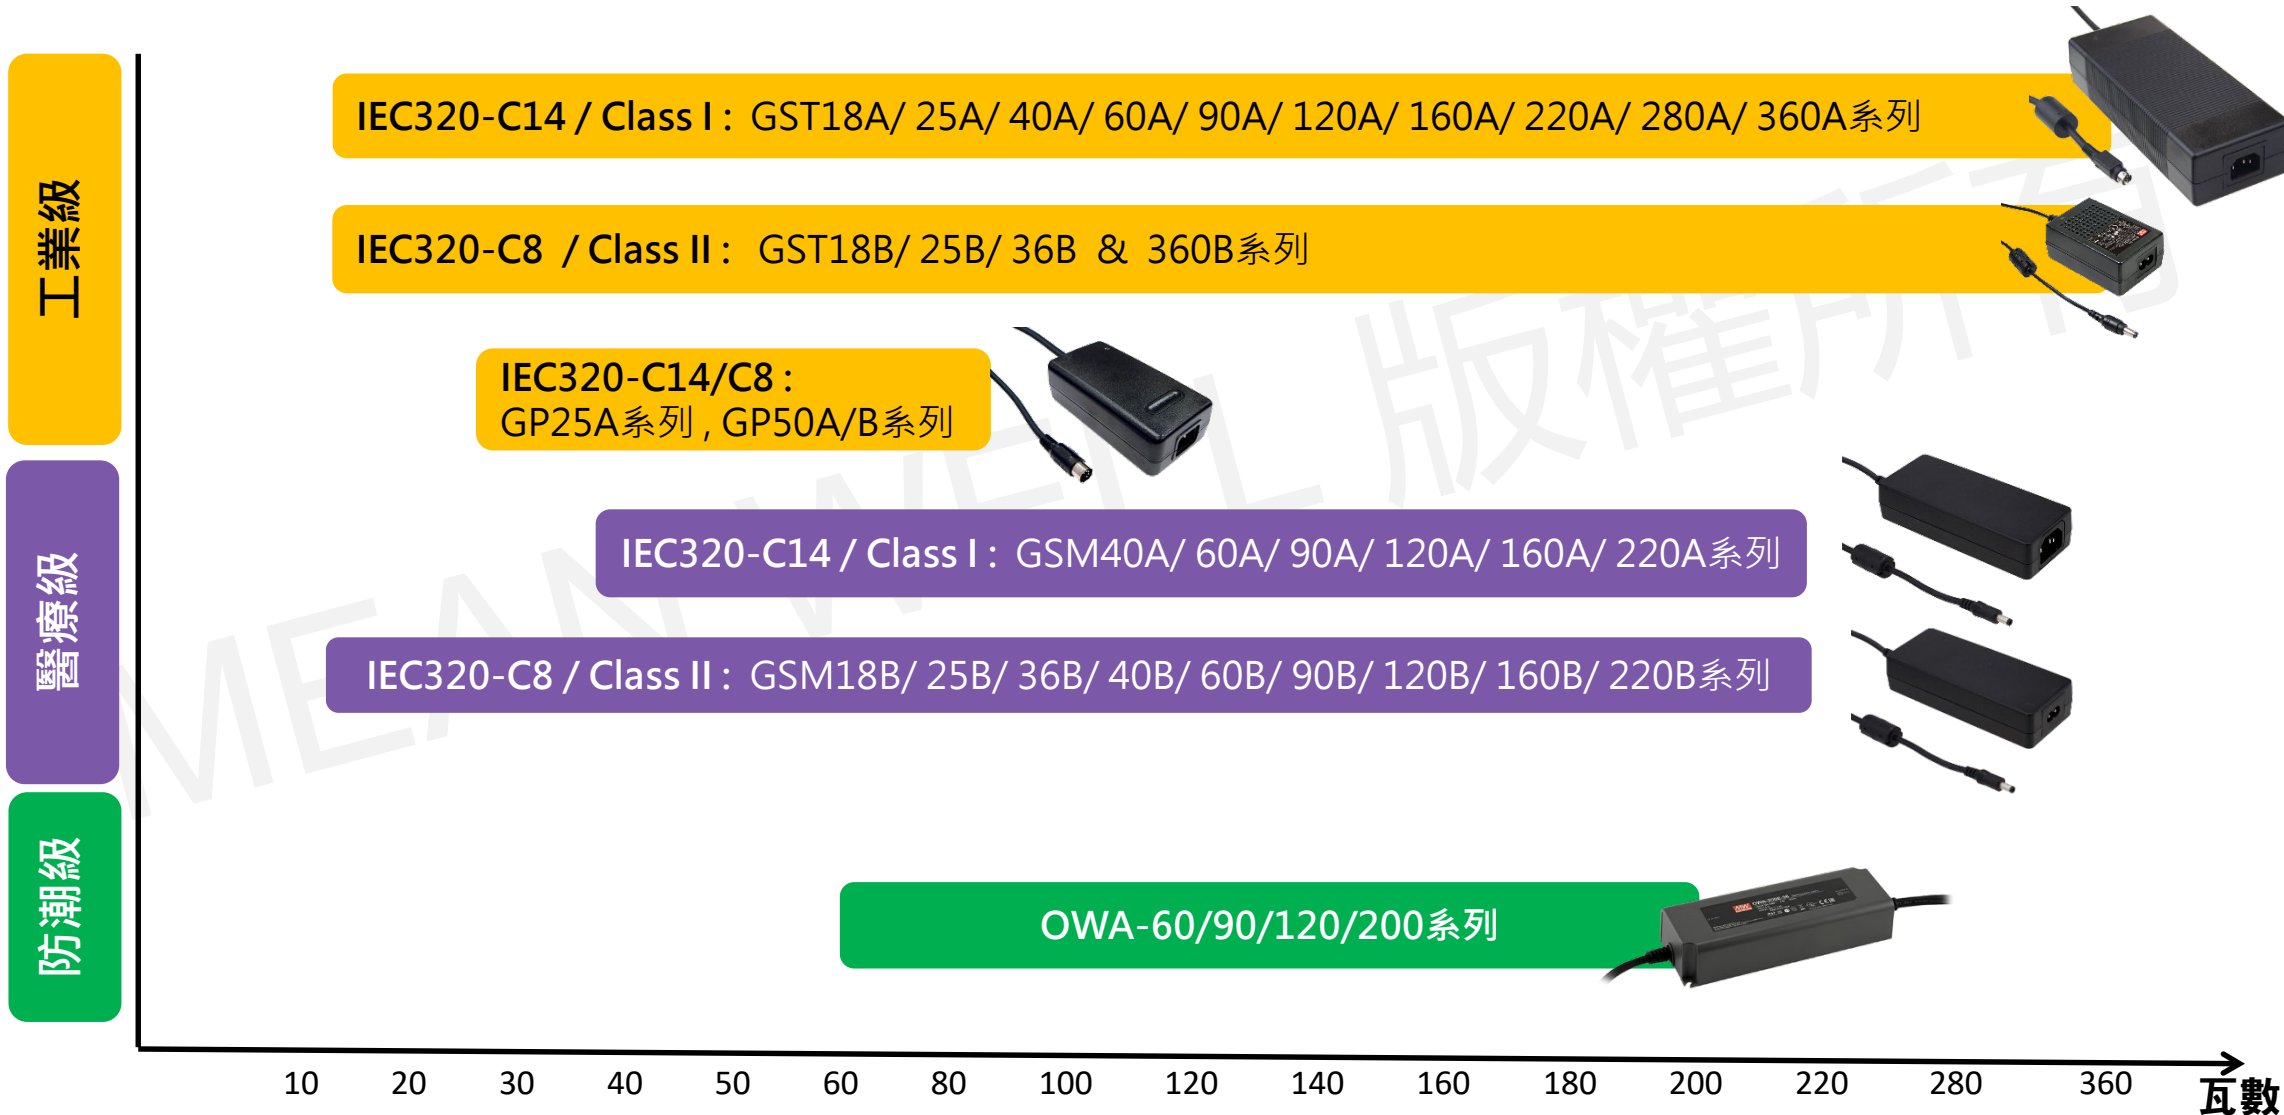

# 產品分類

備註：點擊系列名稱即可連結至該系列產品網頁或規格書

桌上型		插牆型	
	Class I 工業級 18W~360W <u>GST系列</u> A款 (IEC320-C14)		Class II AC插頭固定 – 工業級 18W~36W <u>GST系列</u> E/U款
	Class II 工業級 18W~36W & 360W <u>GST系列</u> B款 (IEC320-C8)		Class II AC插頭固定 – 醫療級 18~36W <u>GSM系列</u> E/U款
	Class I/II 工業級/多組輸出 25W~50W <u>GP系列</u> A/B款 (IEC320-C14/C8)		Class II AC插頭可換 & E/U 款 – 工業+醫療+資通訊 +家用 12W~90W <u>NGE12~90系列</u> <b>NEW</b>
	Class I/II 醫療級 18W~220W <u>GSM系列</u> A/B款 (IEC320-C14/C8)		Class II 環球通用 4埠 USB 氮化鎳快速充電器 – 資通訊 <b>NEW</b> 100W (國際版) <u>NGE100系列</u>
	Class II 防潮 IP67 /5年保固 <u>OWA 系列</u> E/U款		<b>NEW</b> 100W (美規版) <u>NGE100U系列</u> Type C x 2 Type A x 2 

# 產品藍圖 桌上型