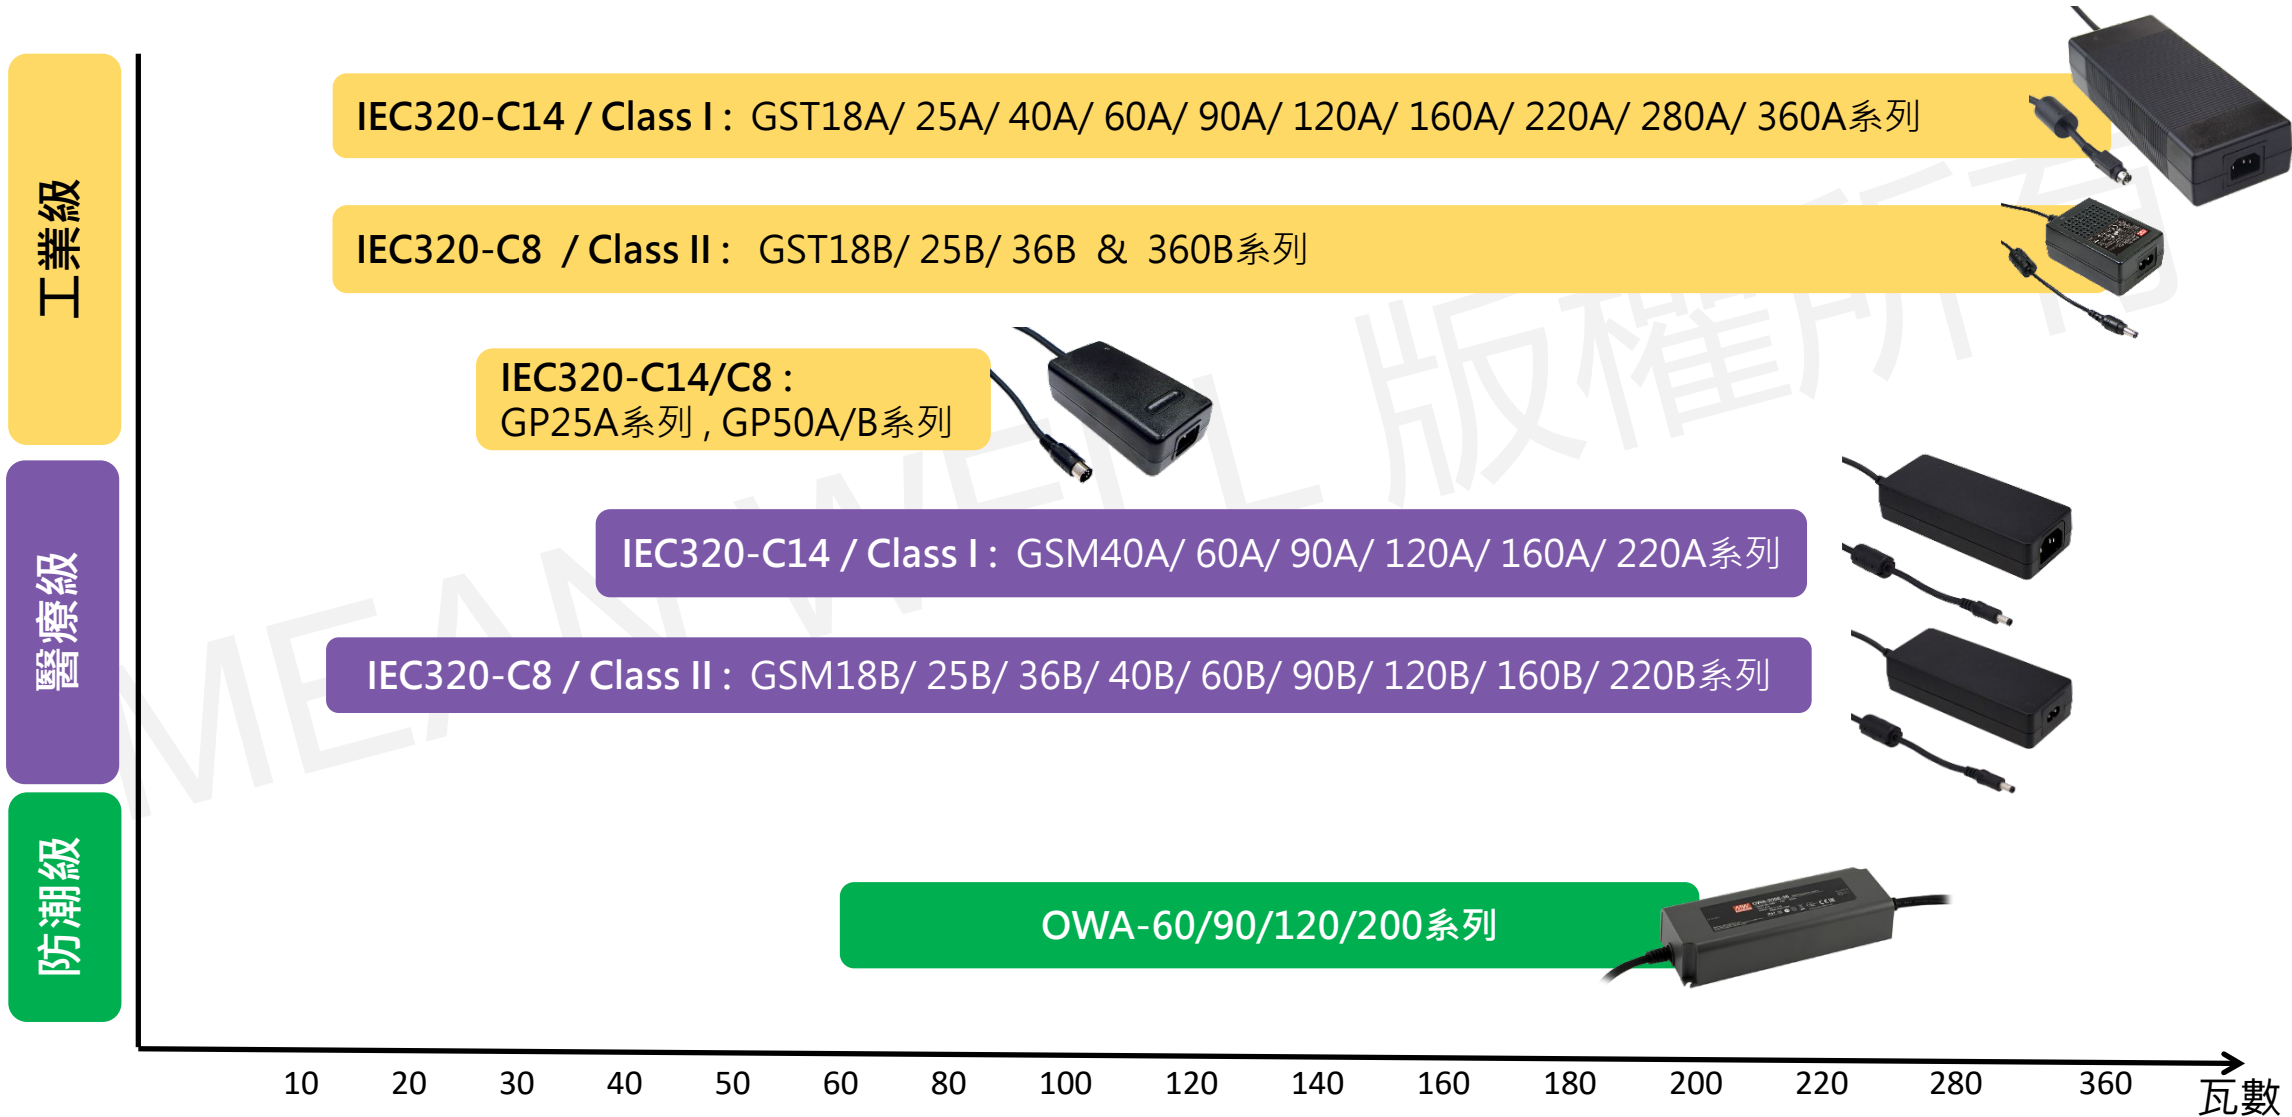

# 產品分類

備註：點擊系列名稱即可連結至該系列產品網頁或規格書

桌上型		插牆型	
	Class I 工業級 18W~360W <u>GST系列</u> A款 (IEC320-C14)		Class II AC插頭固定 – 工業級 5W~60W <u>GS/GST系列</u> E/U款 <u>SGA系列</u> E/U款
	Class II 工業級 18W~36W & 360W <u>GST系列</u> B款 (IEC320-C8)		Class II AC插頭固定 – 醫療級 6W~60W <u>GSM系列</u> E/U款
	Class I/II 工業級/多組輸出 25W~50W <u>GP系列</u> A/B款 (IEC320-C14/C8)		Class II AC插頭可換 – 工業級 12~40W <u>GE系列</u> AC插頭可換 – 醫療級 6W~60W <u>GEM系列</u>
	Class I/II 醫療級 18W~220W <u>GSM系列</u> A/B款 (IEC320-C14/C8)		Class II AC插頭可換 & E/U 款 – 工業+醫療+資通訊+家用 12W~90W <u>NGE系列</u> <b>NEW</b>
	Class II 防潮 IP67 /5年保固 60W~200W <u>OWA系列</u> E/U款		Class II AC插頭可換 – 資通訊 100W <u>NGE系列</u> <b>NEW</b>

# 產品藍圖 桌上型