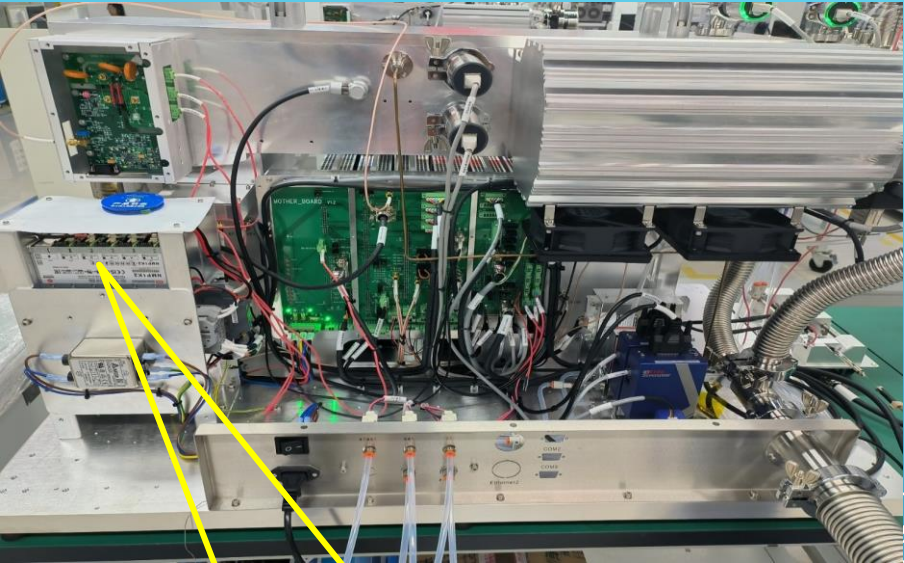

# 模組式電源案例

- 應用領域 : 三重四極杆液質質譜聯用儀
- PSU/Model : NMP1K2-#HHHH#\*1pcs  
NMP1K2-EHHHH#\*1pcs
- 模組電壓 : 96V & 60V & 24VDC

1台NMP1K2-#HHHH#  
1台NMP1K2-EHHHH#