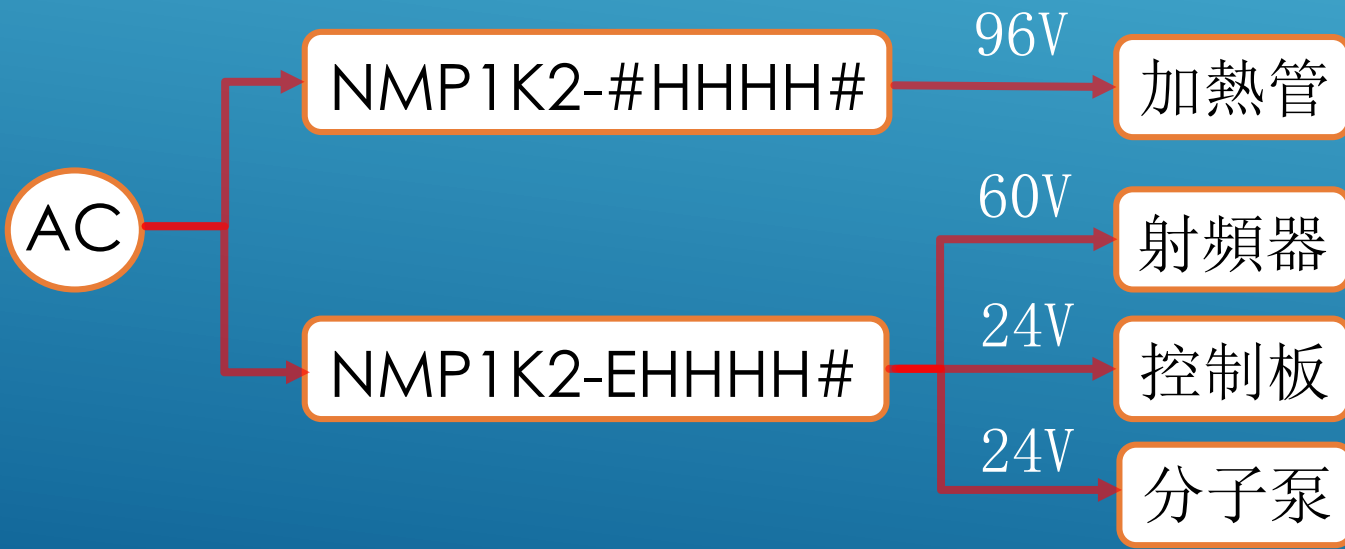

# 模組式電源案例

- 應用領域 : 三重四極杆液質質譜聯用儀
- PSU/Model : NMP1K2-#HHHH#\*1pcs  
NMP1K2-EHHHH#\*1pcs
- 模組電壓 : 96V & 60V & 24VDC

1台NMP1K2-#HHHH#  
1台NMP1K2-EHHHH#