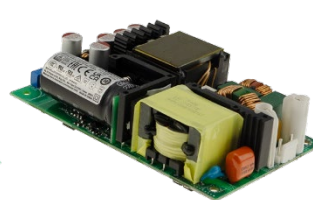

基板型電源分類

備註：點擊系列名稱即可連結至該系列產品網頁或規格書

基板型		板上型	
 <p>3"×2"</p>	工業等級 25W~120W <u>EPS系列</u> 、 <u>EPP系列</u>		空板無殼 / 醫療等級 5W~30W <u>MFM 系列</u>
	醫療等級 30W~120W <u>RPS系列</u>		
 <p>4"×2"</p>	工業等級 45W~200W <u>EPS系列</u> 、 <u>EPP系列</u> 200W~300W <u>LOP系列</u> NEW		灌膠封裝 / 醫療等級 5W~90W <u>MPM 系列</u>
	醫療等級 60W~200W <u>RPS/RPD/RPT系列</u>		
 <p>5"×3"</p>	工業等級 45W~500W <u>PD/PT/RPT/RPD</u> 、 <u>EPP系列</u> 400W~600W <u>LOP系列</u> NEW		灌膠封裝 / 工業等級 1W~90W <u>IRM 系列</u>
	醫療等級 75W~500W <u>RPS/D/T 系列</u>		
 <p>其他</p>	<u>PD-25系列</u> 、 <u>PID-250系列</u> 、 <u>MPQ-200系列</u> 、 <u>LPS-50/75/100系列</u> 、 <u>ELP-75系列</u> 、 <u>LPP-100/150系列</u>		

LOP-200系列
 EPP-150系列
 EPP-200系列
 RPS-200系列

LOP-300系列

5" x 3"

PD/T-45/65系列
 RPS/D/T-75系列

PPT-125 系列
 RPS/D/T-160系列

EPP-300系列
 RPS-300系列

LOP-400系列
 EPP-400系列
 RPS-400系列

LOP-500系列
 EPP-500系列
 RPS-500系列