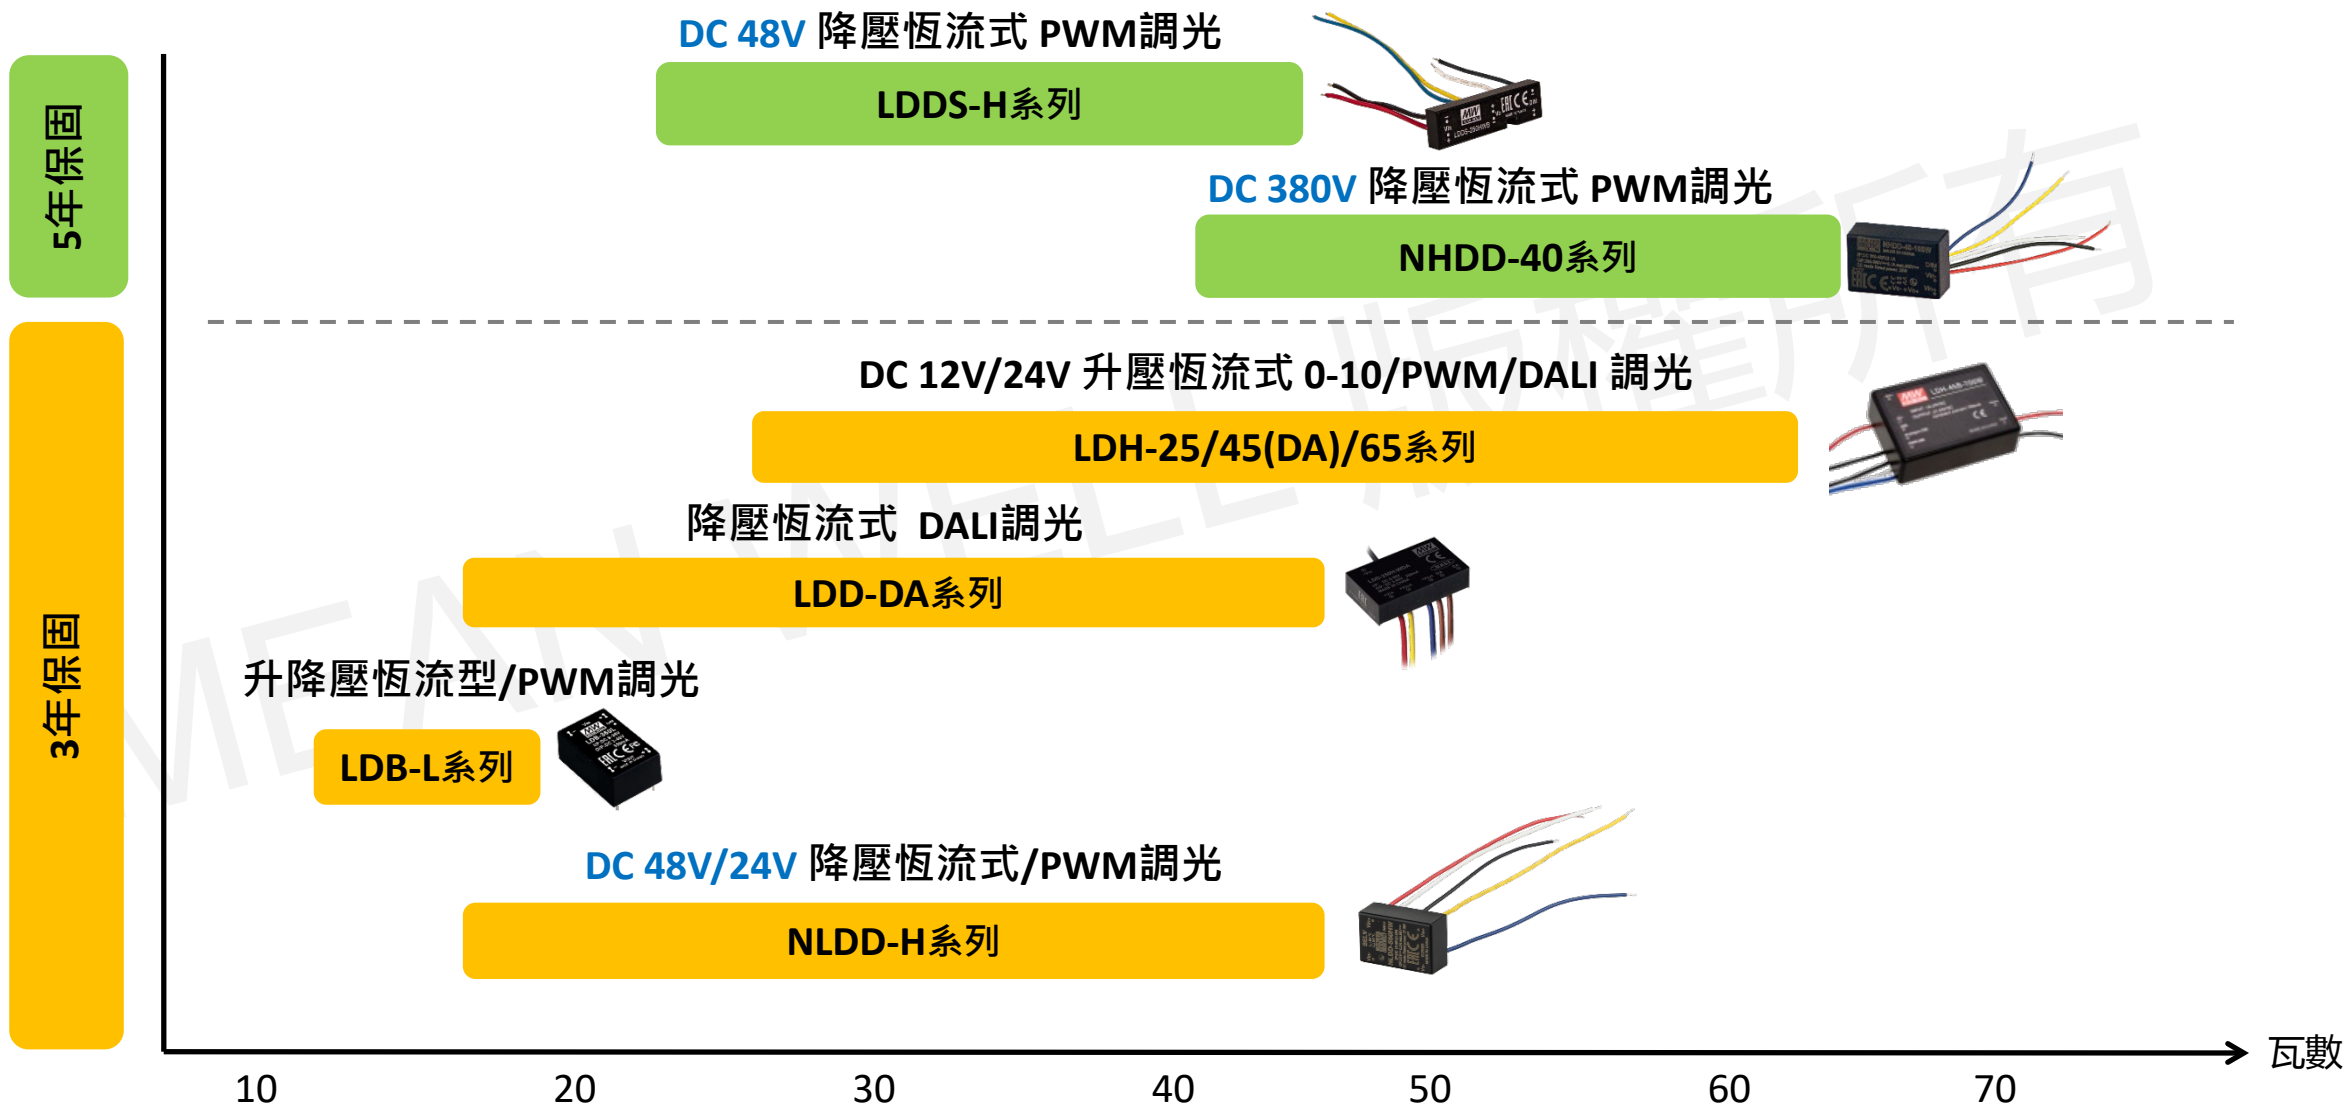

DC-DC 恆流模塊型 驅動電源