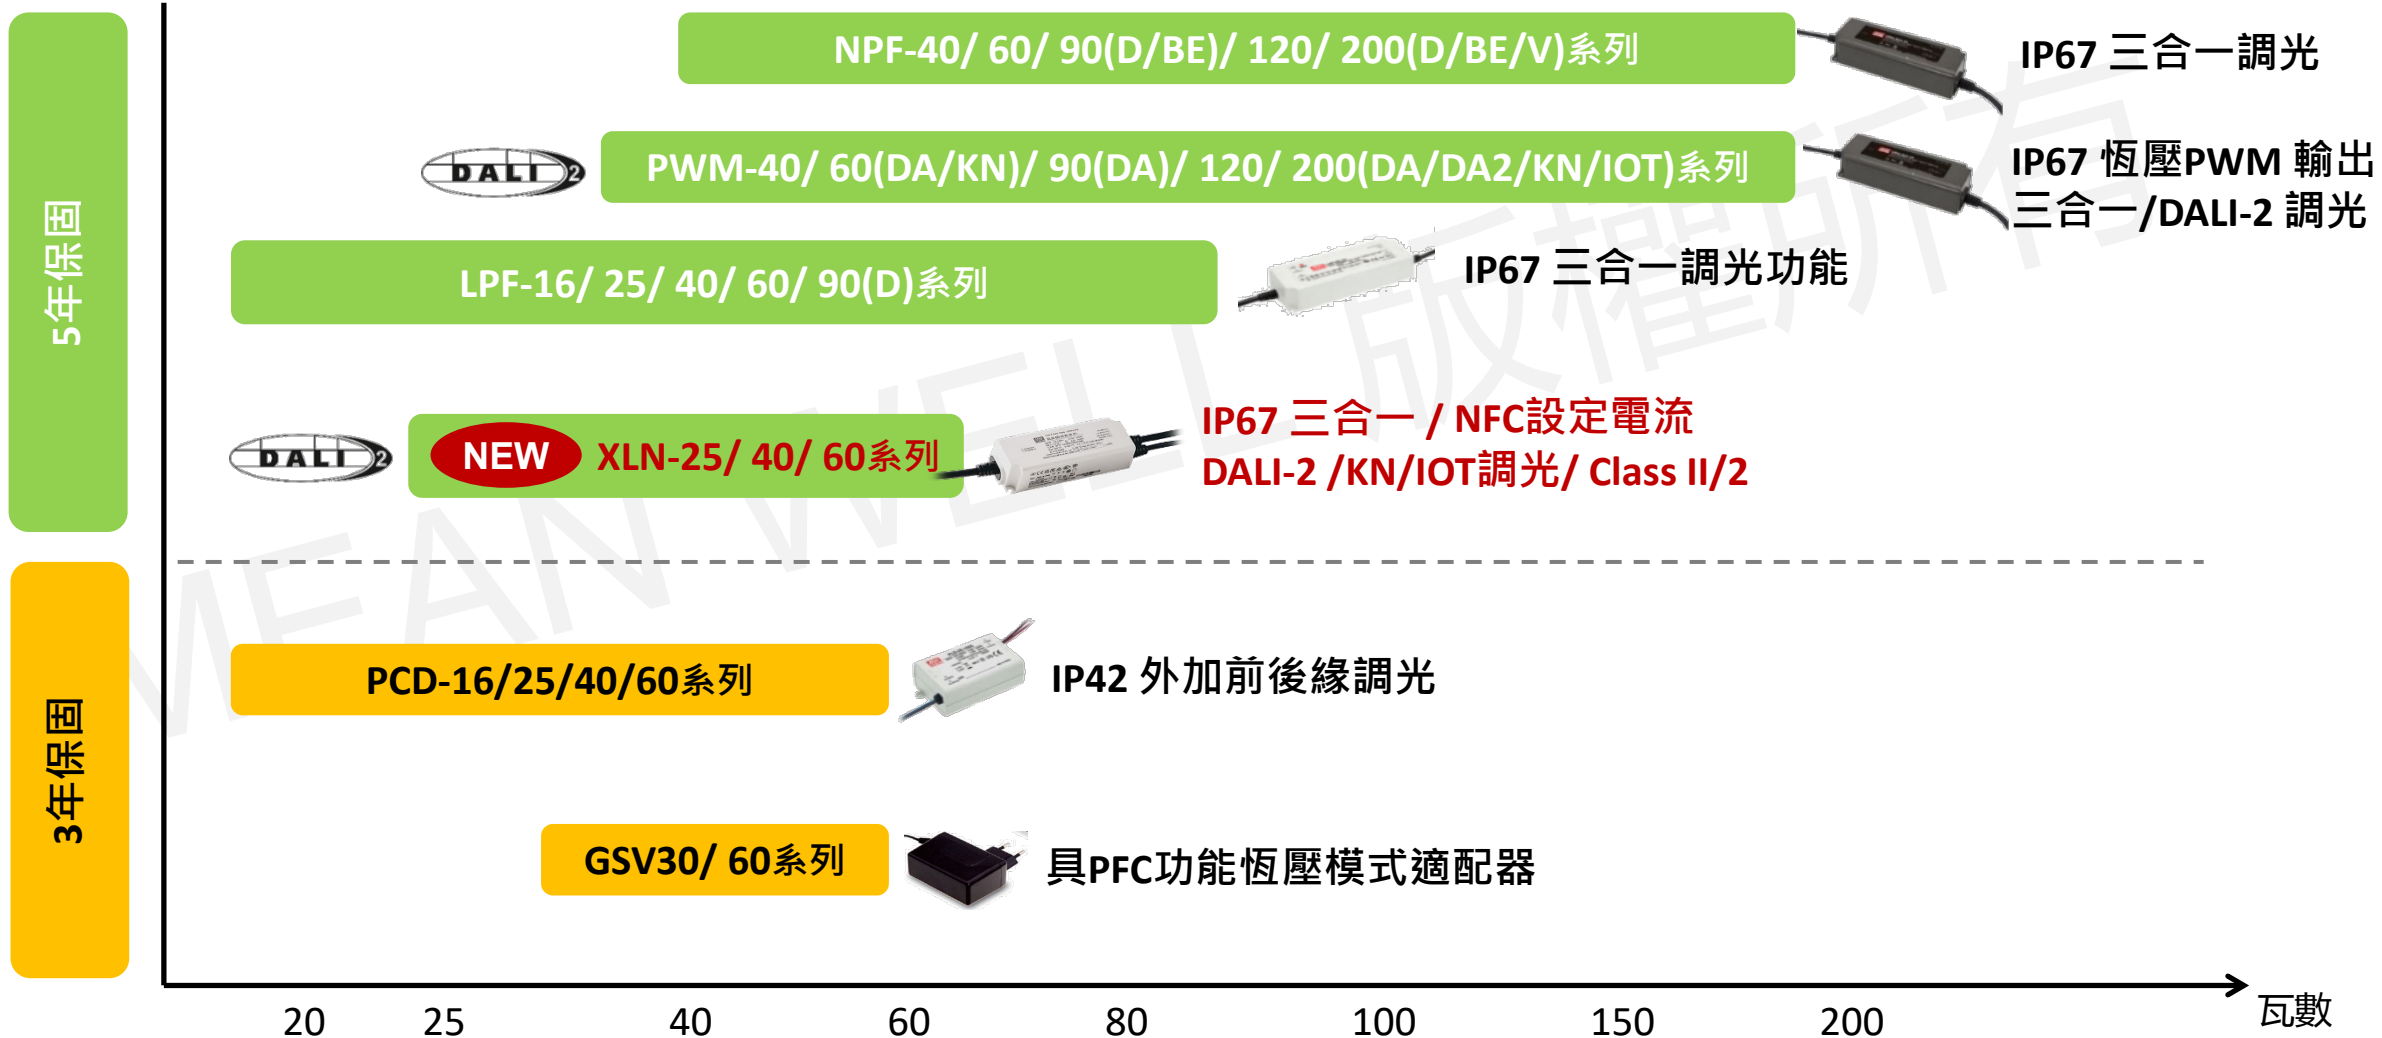

產品藍圖

具PFC功能/塑膠殼/絕緣線 驅動電源

※ 紅字為新品