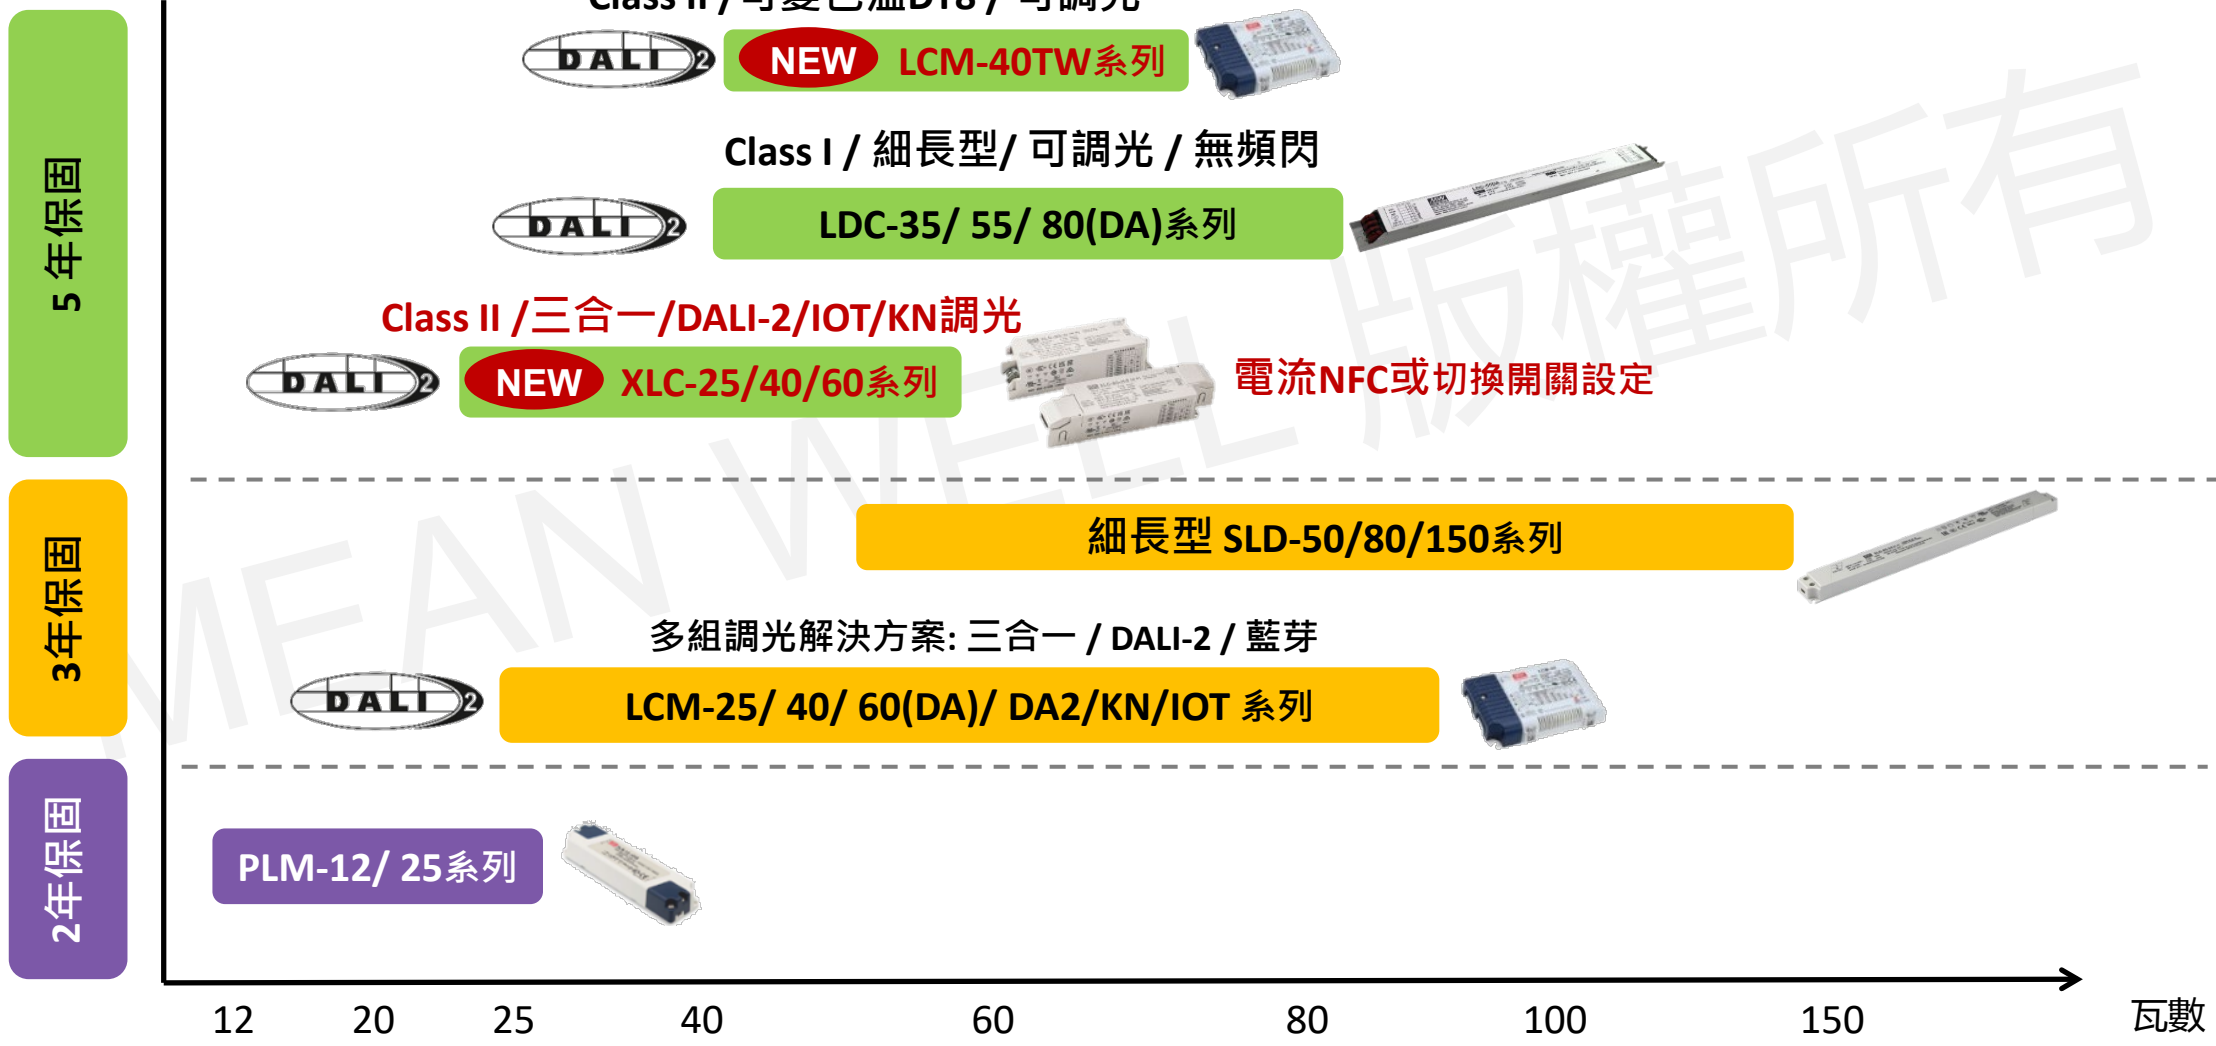

產品藍圖

具PFC功能/塑膠殼/端子式 驅動電源

※ 紅字為新品