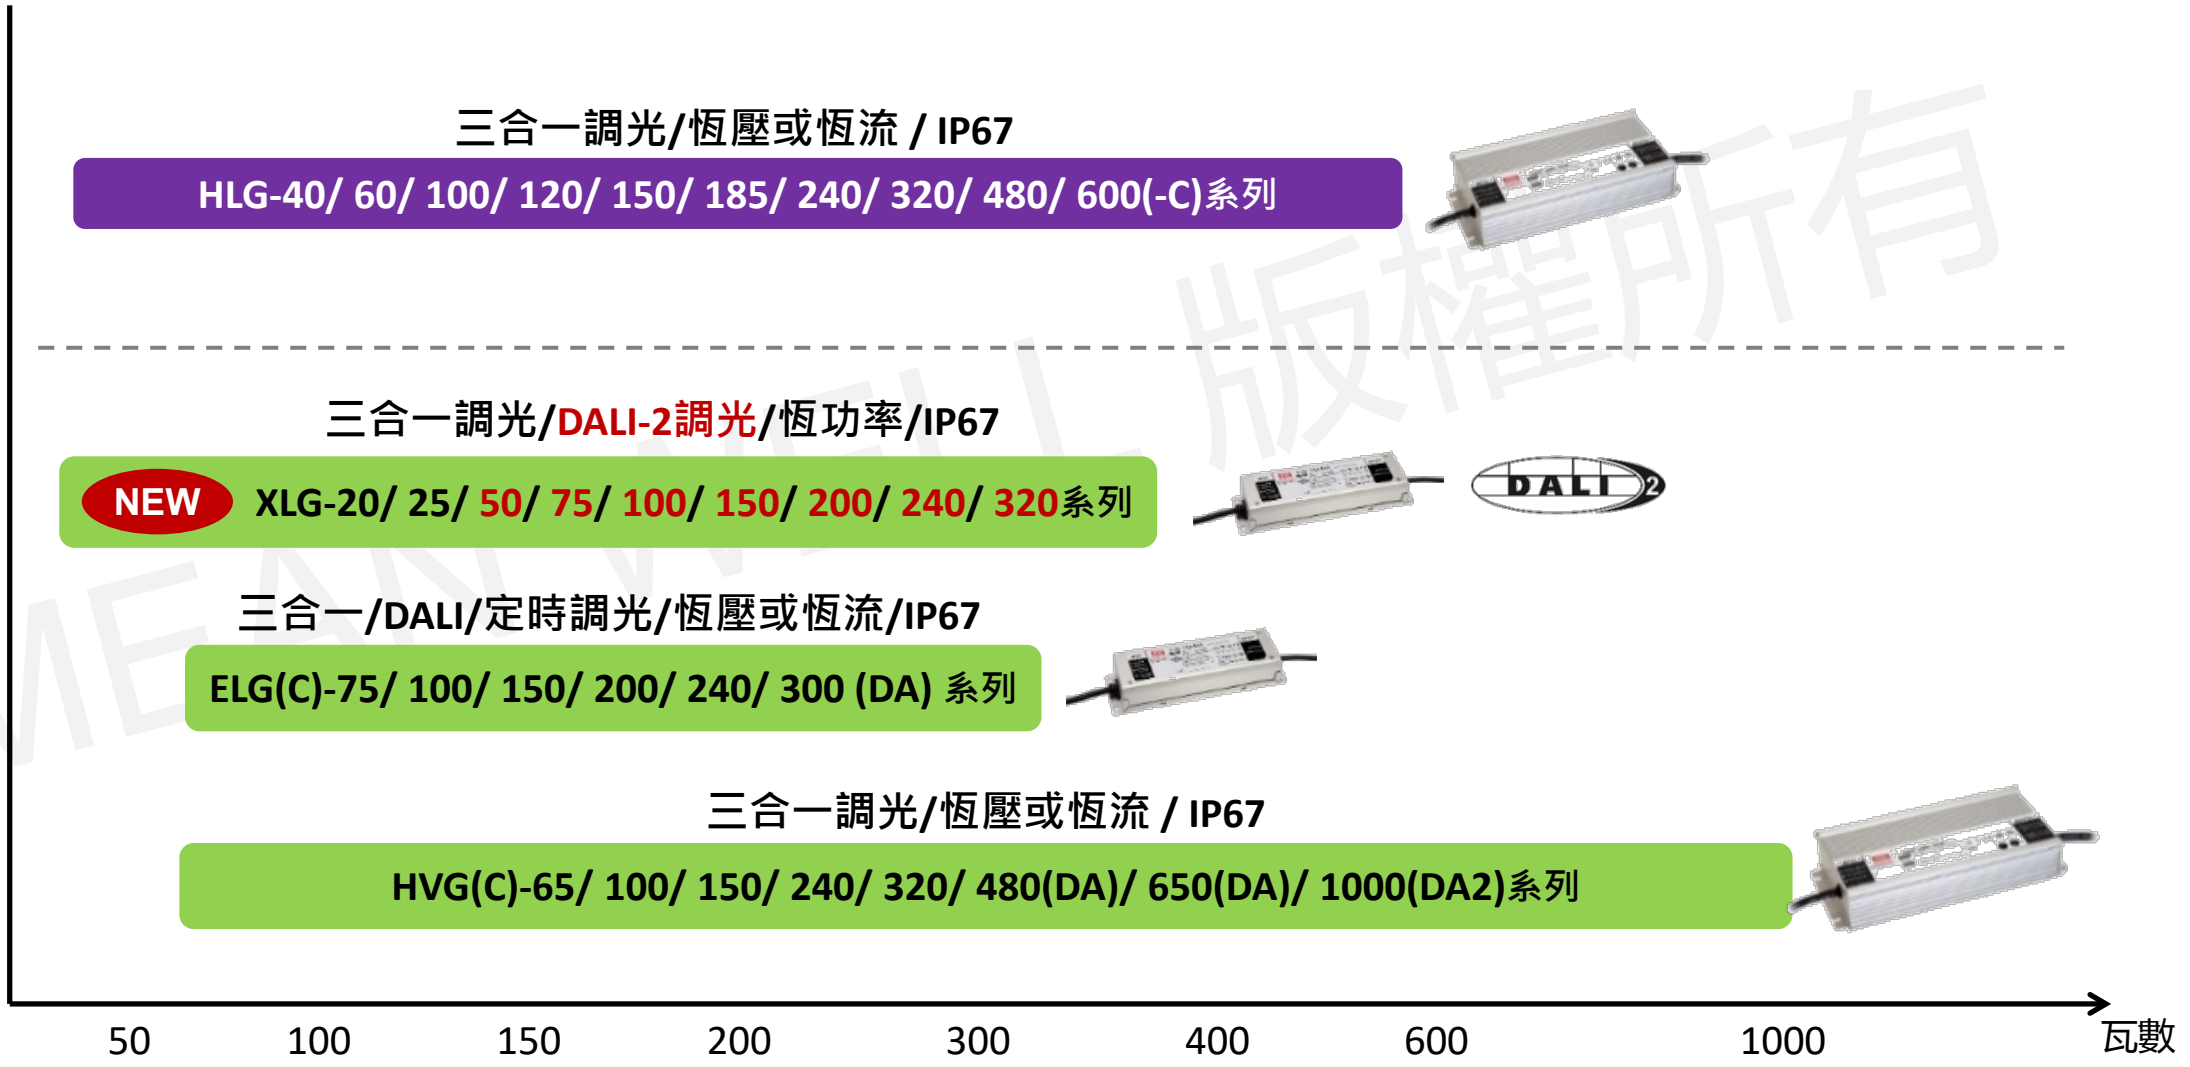

產品藍圖

具PFC功能/金屬殼/絕緣線驅動電源

※ 紅字為新品

7年保固

三合一調光/恆壓或恆流 / IP67
HLG-40/ 60/ 100/ 120/ 150/ 185/ 240/ 320/ 480/ 600(-C)系列

5年保固

三合一調光/**DALI-2調光**/恆功率/IP67
NEW XLG-20/ 25/ **50/ 75/ 100/ 150/ 200/ 240/ 320**系列

三合一/DALI/定時調光/恆壓或恆流/IP67
ELG(C)-75/ 100/ 150/ 200/ 240/ 300 (DA) 系列

三合一調光/恆壓或恆流 / IP67
HVG(C)-65/ 100/ 150/ 240/ 320/ 480(DA)/ 650(DA)/ 1000(DA2)系列