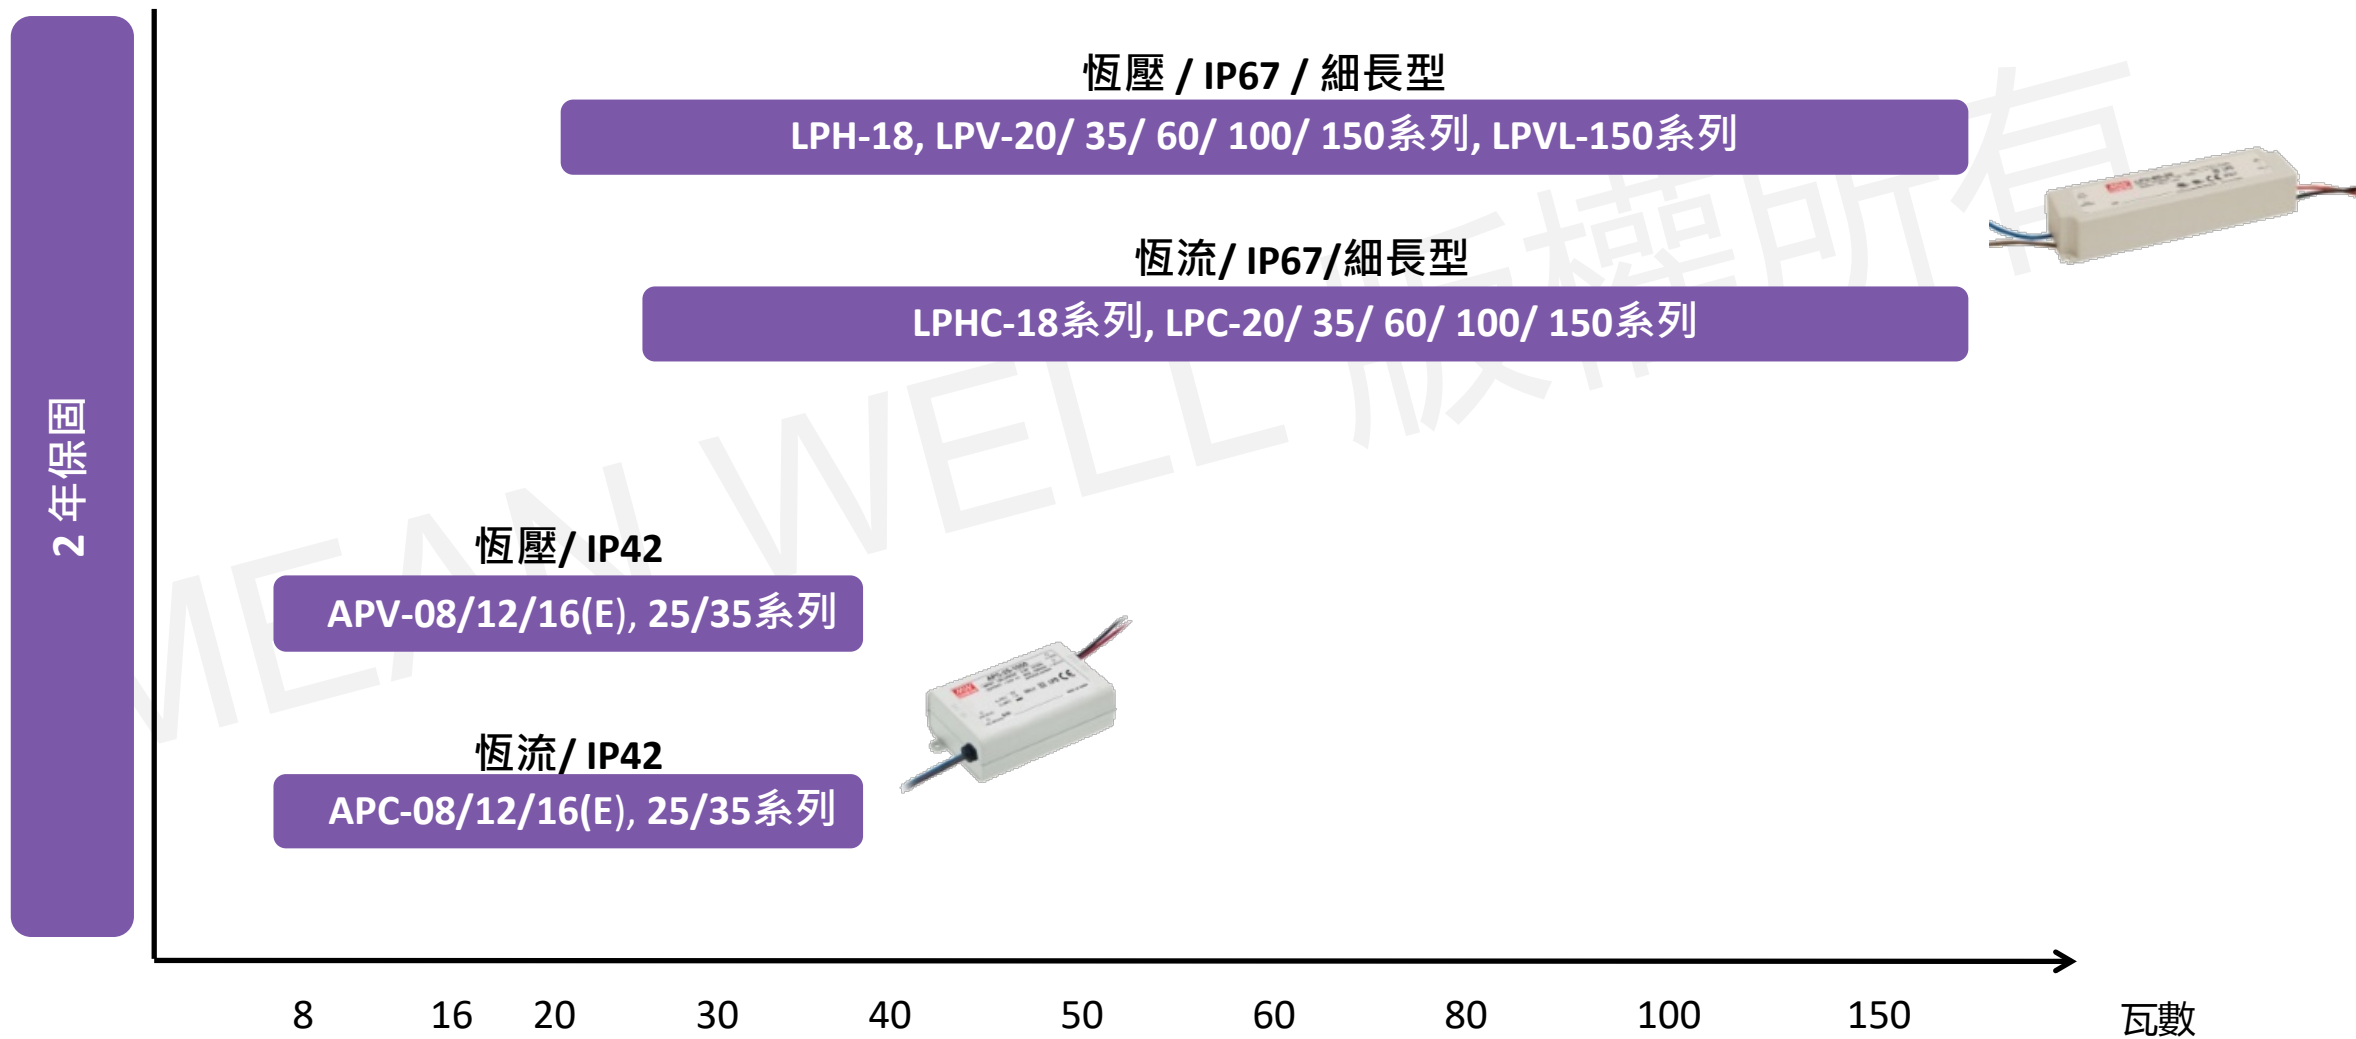

產品藍圖

無PFC功能/塑膠殼/出線式 驅動電源